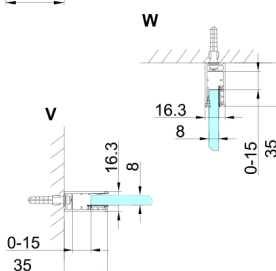

TRINITY CHROME štvorcová sprchová zástena 1200x1200mm, rohový vstup, matné sklo

Objednací kód: GT2212-12M-CH

Rozmery

Šírka: 1200 mm

Výška: 2000 mm

Hĺbka: 1200 mm

Vlastnosti

Záruka: 3 roky

Technický list

MODEL	A	B	C	D	E	F
800x800	785-800	785-800	167	585	167	840
800x900	785-800	885-900	267	585	167	840
800x1000	785-800	985-1000	367	585	167	840
800x1100	785-800	1085-1100	467	585	167	840
800x1200	785-800	1185-1200	567	585	167	840
900x900	885-900	885-900	267	585	267	840
900x1000	885-900	985-1000	367	585	267	840
900x1100	885-900	1085-1100	467	585	267	840
900x1200	885-900	1185-1200	567	585	267	840
1000x1000	985-1000	985-1000	367	585	367	840
1000x1100	985-1000	1085-1100	467	585	367	840
1000x1200	985-1000	1185-1200	567	585	367	840
1100x1100	1085-1100	1085-1100	467	585	467	840
1100x1200	1085-1100	1185-1200	567	585	467	840
1200x1200	1185-1200	1185-1200	567	585	567	840