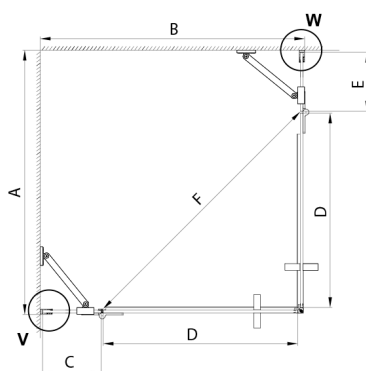

TRINITY CHROME štvorcová sprchová zástena 1200x1200mm, rohový vstup, matné sklo

Objednací kód: GT2212-12M-CH

Rozmery

Šírka: 1200 mm

Výška: 2000 mm

Hĺbka: 1200 mm

Vlastnosti

Záruka: 3 roky

Technický list

MODEL	A	B	C	D	E	F
800x800	785-800	785-800	167	585	167	840
800x900	785-800	885-900	267	585	167	840
800x1000	785-800	985-1000	367	585	167	840
800x1100	785-800	1085-1100	467	585	167	840
800x1200	785-800	1185-1200	567	585	167	840
900x900	885-900	885-900	267	585	267	840
900x1000	885-900	985-1000	367	585	267	840
900x1100	885-900	1085-1100	467	585	267	840
900x1200	885-900	1185-1200	567	585	267	840
1000x1000	985-1000	985-1000	367	585	367	840
1000x1100	985-1000	1085-1100	467	585	367	840
1000x1200	985-1000	1185-1200	567	585	367	840
1100x1100	1085-1100	1085-1100	467	585	467	840
1100x1200	1085-1100	1185-1200	567	585	467	840
1200x1200	1185-1200	1185-1200	567	585	567	840