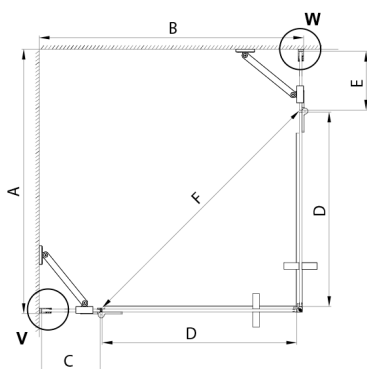

## TRINITY GOLD MATT štvorcová sprchová zástena 1200x1200mm, rohový vstup, matné sklo

Objednací kód: GT2212-12M-G

### Rozmery

Šírka: 1200 mm

Výška: 2000 mm

Hĺbka: 1200 mm

## Technický list

MODEL	A	B	C	D	E	F
800x800	785-800	785-800	167	585	167	840
800x900	785-800	885-900	267	585	167	840
800x1000	785-800	985-1000	367	585	167	840
800x1100	785-800	1085-1100	467	585	167	840
800x1200	785-800	1185-1200	567	585	167	840
900x900	885-900	885-900	267	585	267	840
900x1000	885-900	985-1000	367	585	267	840
900x1100	885-900	1085-1100	467	585	267	840
900x1200	885-900	1185-1200	567	585	267	840
1000x1000	985-1000	985-1000	367	585	367	840
1000x1100	985-1000	1085-1100	467	585	367	840
1000x1200	985-1000	1185-1200	567	585	367	840
1100x1100	1085-1100	1085-1100	467	585	467	840
1100x1200	1085-1100	1185-1200	567	585	467	840
1200x1200	1185-1200	1185-1200	567	585	567	840