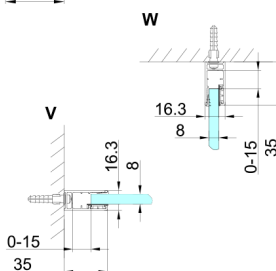

## TRINITY GOLD MATT štvorcová sprchová zástena 1200x1200mm, rohový vstup, matné sklo

Objednací kód: GT2212-12M-G

### Rozmery

Šírka: 1200 mm

Výška: 2000 mm

Hĺbka: 1200 mm

## Technický list

MODEL	A	B	C	D	E	F
800x800	785-800	785-800	167	585	167	840
800x900	785-800	885-900	267	585	167	840
800x1000	785-800	985-1000	367	585	167	840
800x1100	785-800	1085-1100	467	585	167	840
800x1200	785-800	1185-1200	567	585	167	840
900x900	885-900	885-900	267	585	267	840
900x1000	885-900	985-1000	367	585	267	840
900x1100	885-900	1085-1100	467	585	267	840
900x1200	885-900	1185-1200	567	585	267	840
1000x1000	985-1000	985-1000	367	585	367	840
1000x1100	985-1000	1085-1100	467	585	367	840
1000x1200	985-1000	1185-1200	567	585	367	840
1100x1100	1085-1100	1085-1100	467	585	467	840
1100x1200	1085-1100	1185-1200	567	585	467	840
1200x1200	1185-1200	1185-1200	567	585	567	840