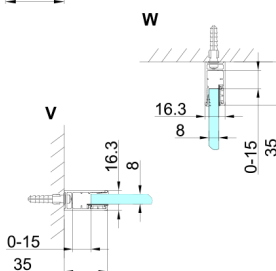

TRINITY GOLD MATT štvorcová sprchová zástena 1200x1200mm, rohový vstup, číre sklo

Objednací kód: GT2212-12C-G

Rozmery

Šírka: 1200 mm

Výška: 2000 mm

Hĺbka: 1200 mm

Vlastnosti

Záruka: 3 roky

Technický list

MODEL	A	B	C	D	E	F
800x800	785-800	785-800	167	585	167	840
800x900	785-800	885-900	267	585	167	840
800x1000	785-800	985-1000	367	585	167	840
800x1100	785-800	1085-1100	467	585	167	840
800x1200	785-800	1185-1200	567	585	167	840
900x900	885-900	885-900	267	585	267	840
900x1000	885-900	985-1000	367	585	267	840
900x1100	885-900	1085-1100	467	585	267	840
900x1200	885-900	1185-1200	567	585	267	840
1000x1000	985-1000	985-1000	367	585	367	840
1000x1100	985-1000	1085-1100	467	585	367	840
1000x1200	985-1000	1185-1200	567	585	367	840
1100x1100	1085-1100	1085-1100	467	585	467	840
1100x1200	1085-1100	1185-1200	567	585	467	840
1200x1200	1185-1200	1185-1200	567	585	567	840