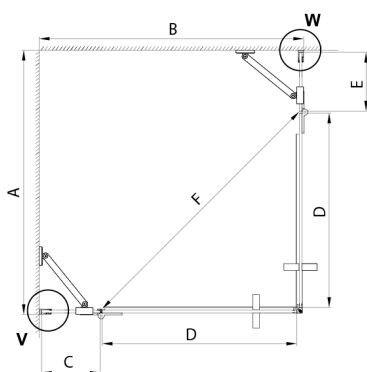

TRINITY GOLD MATT štvorcová sprchová zástena 1200x1200mm, rohový vstup, číre sklo

Objednací kód: GT2212-12C-G

Rozmery

Šírka: 1200 mm

Výška: 2000 mm

Hĺbka: 1200 mm

Vlastnosti

Záruka: 3 roky

Technický list

MODEL	A	B	C	D	E	F
800x800	785-800	785-800	167	585	167	840
800x900	785-800	885-900	267	585	167	840
800x1000	785-800	985-1000	367	585	167	840
800x1100	785-800	1085-1100	467	585	167	840
800x1200	785-800	1185-1200	567	585	167	840
900x900	885-900	885-900	267	585	267	840
900x1000	885-900	985-1000	367	585	267	840
900x1100	885-900	1085-1100	467	585	267	840
900x1200	885-900	1185-1200	567	585	267	840
1000x1000	985-1000	985-1000	367	585	367	840
1000x1100	985-1000	1085-1100	467	585	367	840
1000x1200	985-1000	1185-1200	567	585	367	840
1100x1100	1085-1100	1085-1100	467	585	467	840
1100x1200	1085-1100	1185-1200	567	585	467	840
1200x1200	1185-1200	1185-1200	567	585	567	840