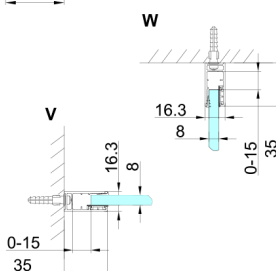

## TRINITY BLACK štvorcová sprchová zástena 1200x1200mm, rohový vstup, číre sklo

Objednací kód: GT2212-12C-B

### Rozmery

Šírka: 1200 mm  
 Výška: 2000 mm  
 Hĺbka: 1200 mm

## Technický list

MODEL	A	B	C	D	E	F
800x800	785-800	785-800	167	585	167	840
800x900	785-800	885-900	267	585	167	840
800x1000	785-800	985-1000	367	585	167	840
800x1100	785-800	1085-1100	467	585	167	840
800x1200	785-800	1185-1200	567	585	167	840
900x900	885-900	885-900	267	585	267	840
900x1000	885-900	985-1000	367	585	267	840
900x1100	885-900	1085-1100	467	585	267	840
900x1200	885-900	1185-1200	567	585	267	840
1000x1000	985-1000	985-1000	367	585	367	840
1000x1100	985-1000	1085-1100	467	585	367	840
1000x1200	985-1000	1185-1200	567	585	367	840
1100x1100	1085-1100	1085-1100	467	585	467	840
1100x1200	1085-1100	1185-1200	567	585	467	840
1200x1200	1185-1200	1185-1200	567	585	567	840