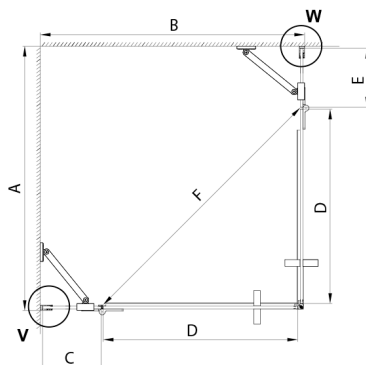

## TRINITY BLACK štvorcová sprchová zástena 1200x1200mm, rohový vstup, číre sklo

Objednací kód: GT2212-12C-B

### Rozmery

Šírka: 1200 mm  
 Výška: 2000 mm  
 Hĺbka: 1200 mm

## Technický list

MODEL	A	B	C	D	E	F
800x800	785-800	785-800	167	585	167	840
800x900	785-800	885-900	267	585	167	840
800x1000	785-800	985-1000	367	585	167	840
800x1100	785-800	1085-1100	467	585	167	840
800x1200	785-800	1185-1200	567	585	167	840
900x900	885-900	885-900	267	585	267	840
900x1000	885-900	985-1000	367	585	267	840
900x1100	885-900	1085-1100	467	585	267	840
900x1200	885-900	1185-1200	567	585	267	840
1000x1000	985-1000	985-1000	367	585	367	840
1000x1100	985-1000	1085-1100	467	585	367	840
1000x1200	985-1000	1185-1200	567	585	367	840
1100x1100	1085-1100	1085-1100	467	585	467	840
1100x1200	1085-1100	1185-1200	567	585	467	840
1200x1200	1185-1200	1185-1200	567	585	567	840