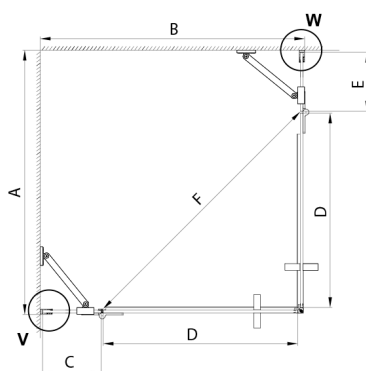

## TRINITY CHROME obdížniková sprchová zástena 1200x1100mm, rohový vstup, matné sklo

Objednací kód: GT2211-12M-CH

### Rozměry

Šířka: 1200 mm

Výška: 2000 mm

Hĺbka: 1100 mm

## Technický list

MODEL	A	B	C	D	E	F
800x800	785-800	785-800	167	585	167	840
800x900	785-800	885-900	267	585	167	840
800x1000	785-800	985-1000	367	585	167	840
800x1100	785-800	1085-1100	467	585	167	840
800x1200	785-800	1185-1200	567	585	167	840
900x900	885-900	885-900	267	585	267	840
900x1000	885-900	985-1000	367	585	267	840
900x1100	885-900	1085-1100	467	585	267	840
900x1200	885-900	1185-1200	567	585	267	840
1000x1000	985-1000	985-1000	367	585	367	840
1000x1100	985-1000	1085-1100	467	585	367	840
1000x1200	985-1000	1185-1200	567	585	367	840
1100x1100	1085-1100	1085-1100	467	585	467	840
1100x1200	1085-1100	1185-1200	567	585	467	840
1200x1200	1185-1200	1185-1200	567	585	567	840