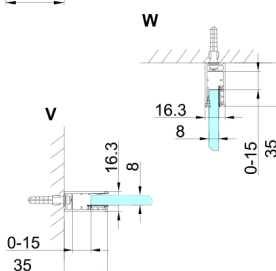

## TRINITY CHROME obdížniková sprchová zástena 1200x1100mm, rohový vstup, matné sklo

Objednací kód: GT2211-12M-CH

### Rozměry

Šířka: 1200 mm

Výška: 2000 mm

Hĺbka: 1100 mm

## Technický list

MODEL	A	B	C	D	E	F
800x800	785-800	785-800	167	585	167	840
800x900	785-800	885-900	267	585	167	840
800x1000	785-800	985-1000	367	585	167	840
800x1100	785-800	1085-1100	467	585	167	840
800x1200	785-800	1185-1200	567	585	167	840
900x900	885-900	885-900	267	585	267	840
900x1000	885-900	985-1000	367	585	267	840
900x1100	885-900	1085-1100	467	585	267	840
900x1200	885-900	1185-1200	567	585	267	840
1000x1000	985-1000	985-1000	367	585	367	840
1000x1100	985-1000	1085-1100	467	585	367	840
1000x1200	985-1000	1185-1200	567	585	367	840
1100x1100	1085-1100	1085-1100	467	585	467	840
1100x1200	1085-1100	1185-1200	567	585	467	840
1200x1200	1185-1200	1185-1200	567	585	567	840