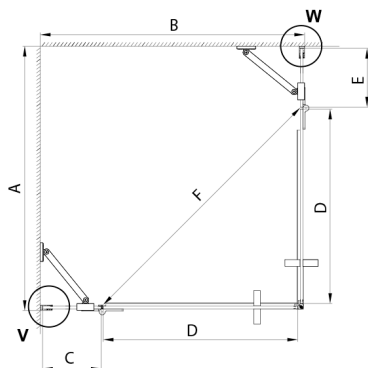

## TRINITY BLACK obdĺžniková sprchová zástena 1200x1100mm, rohový vstup, matné sklo

Objednací kód: GT2211-12M-B

### Rozmery

Šírka: 1200 mm

Výška: 2000 mm

Hĺbka: 1100 mm

## Technický list

MODEL	A	B	C	D	E	F
800x800	785-800	785-800	167	585	167	840
800x900	785-800	885-900	267	585	167	840
800x1000	785-800	985-1000	367	585	167	840
800x1100	785-800	1085-1100	467	585	167	840
800x1200	785-800	1185-1200	567	585	167	840
900x900	885-900	885-900	267	585	267	840
900x1000	885-900	985-1000	367	585	267	840
900x1100	885-900	1085-1100	467	585	267	840
900x1200	885-900	1185-1200	567	585	267	840
1000x1000	985-1000	985-1000	367	585	367	840
1000x1100	985-1000	1085-1100	467	585	367	840
1000x1200	985-1000	1185-1200	567	585	367	840
1100x1100	1085-1100	1085-1100	467	585	467	840
1100x1200	1085-1100	1185-1200	567	585	467	840
1200x1200	1185-1200	1185-1200	567	585	567	840