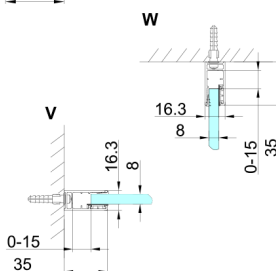

## TRINITY BLACK obdĺžniková sprchová zástena 1200x1100mm, rohový vstup, matné sklo

Objednací kód: GT2211-12M-B

### Rozmery

Šírka: 1200 mm

Výška: 2000 mm

Hĺbka: 1100 mm

## Technický list

MODEL	A	B	C	D	E	F
800x800	785-800	785-800	167	585	167	840
800x900	785-800	885-900	267	585	167	840
800x1000	785-800	985-1000	367	585	167	840
800x1100	785-800	1085-1100	467	585	167	840
800x1200	785-800	1185-1200	567	585	167	840
900x900	885-900	885-900	267	585	267	840
900x1000	885-900	985-1000	367	585	267	840
900x1100	885-900	1085-1100	467	585	267	840
900x1200	885-900	1185-1200	567	585	267	840
1000x1000	985-1000	985-1000	367	585	367	840
1000x1100	985-1000	1085-1100	467	585	367	840
1000x1200	985-1000	1185-1200	567	585	367	840
1100x1100	1085-1100	1085-1100	467	585	467	840
1100x1200	1085-1100	1185-1200	567	585	467	840
1200x1200	1185-1200	1185-1200	567	585	567	840