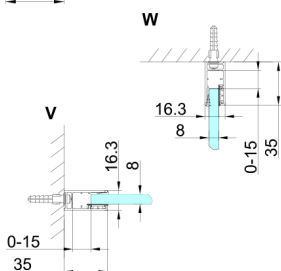

## TRINITY CHROME obdížniková sprchová zástena 1200x1100mm, rohový vstup, číre sklo

Objednací kód: GT2211-12C-CH

### Rozmery

Šírka: 1200 mm

Výška: 2000 mm

Hĺbka: 1100 mm

## Technický list

MODEL	A	B	C	D	E	F
800x800	785-800	785-800	167	585	167	840
800x900	785-800	885-900	267	585	167	840
800x1000	785-800	985-1000	367	585	167	840
800x1100	785-800	1085-1100	467	585	167	840
800x1200	785-800	1185-1200	567	585	167	840
900x900	885-900	885-900	267	585	267	840
900x1000	885-900	985-1000	367	585	267	840
900x1100	885-900	1085-1100	467	585	267	840
900x1200	885-900	1185-1200	567	585	267	840
1000x1000	985-1000	985-1000	367	585	367	840
1000x1100	985-1000	1085-1100	467	585	367	840
1000x1200	985-1000	1185-1200	567	585	367	840
1100x1100	1085-1100	1085-1100	467	585	467	840
1100x1200	1085-1100	1185-1200	567	585	467	840
1200x1200	1185-1200	1185-1200	567	585	567	840