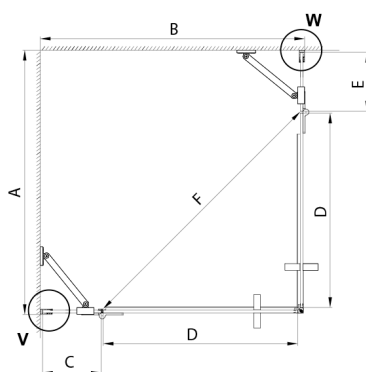

## TRINITY CHROME obdížniková sprchová zástena 1200x1100mm, rohový vstup, číre sklo

Objednací kód: GT2211-12C-CH

### Rozmery

Šírka: 1200 mm

Výška: 2000 mm

Hĺbka: 1100 mm

## Technický list

MODEL	A	B	C	D	E	F
800x800	785-800	785-800	167	585	167	840
800x900	785-800	885-900	267	585	167	840
800x1000	785-800	985-1000	367	585	167	840
800x1100	785-800	1085-1100	467	585	167	840
800x1200	785-800	1185-1200	567	585	167	840
900x900	885-900	885-900	267	585	267	840
900x1000	885-900	985-1000	367	585	267	840
900x1100	885-900	1085-1100	467	585	267	840
900x1200	885-900	1185-1200	567	585	267	840
1000x1000	985-1000	985-1000	367	585	367	840
1000x1100	985-1000	1085-1100	467	585	367	840
1000x1200	985-1000	1185-1200	567	585	367	840
1100x1100	1085-1100	1085-1100	467	585	467	840
1100x1200	1085-1100	1185-1200	567	585	467	840
1200x1200	1185-1200	1185-1200	567	585	567	840