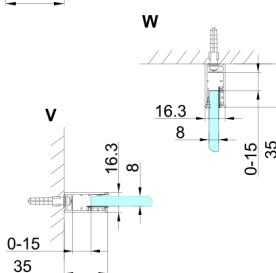

## TRINITY GOLD MATT obdĺžniková sprchová zástena 1200x1100mm, rohový vstup, číre sklo

Objednací kód: GT2211-12C-G

### Rozmery

Šírka: 1200 mm

Výška: 2000 mm

Hĺbka: 1100 mm

## Technický list

MODEL	A	B	C	D	E	F
800x800	785-800	785-800	167	585	167	840
800x900	785-800	885-900	267	585	167	840
800x1000	785-800	985-1000	367	585	167	840
800x1100	785-800	1085-1100	467	585	167	840
800x1200	785-800	1185-1200	567	585	167	840
900x900	885-900	885-900	267	585	267	840
900x1000	885-900	985-1000	367	585	267	840
900x1100	885-900	1085-1100	467	585	267	840
900x1200	885-900	1185-1200	567	585	267	840
1000x1000	985-1000	985-1000	367	585	367	840
1000x1100	985-1000	1085-1100	467	585	367	840
1000x1200	985-1000	1185-1200	567	585	367	840
1100x1100	1085-1100	1085-1100	467	585	467	840
1100x1200	1085-1100	1185-1200	567	585	467	840
1200x1200	1185-1200	1185-1200	567	585	567	840