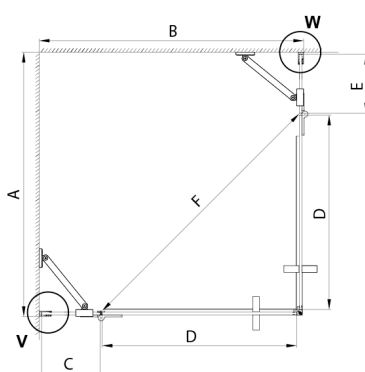

## TRINITY GOLD MATT obdĺžniková sprchová zástena 1200x1100mm, rohový vstup, číre sklo

Objednací kód: GT2211-12C-G

### Rozmery

Šírka: 1200 mm

Výška: 2000 mm

Hĺbka: 1100 mm

## Technický list

MODEL	A	B	C	D	E	F
800x800	785-800	785-800	167	585	167	840
800x900	785-800	885-900	267	585	167	840
800x1000	785-800	985-1000	367	585	167	840
800x1100	785-800	1085-1100	467	585	167	840
800x1200	785-800	1185-1200	567	585	167	840
900x900	885-900	885-900	267	585	267	840
900x1000	885-900	985-1000	367	585	267	840
900x1100	885-900	1085-1100	467	585	267	840
900x1200	885-900	1185-1200	567	585	267	840
1000x1000	985-1000	985-1000	367	585	367	840
1000x1100	985-1000	1085-1100	467	585	367	840
1000x1200	985-1000	1185-1200	567	585	367	840
1100x1100	1085-1100	1085-1100	467	585	467	840
1100x1200	1085-1100	1185-1200	567	585	467	840
1200x1200	1185-1200	1185-1200	567	585	567	840