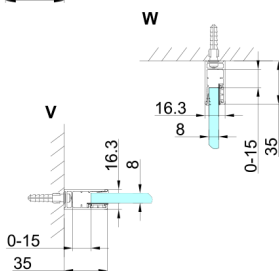

TRINITY BLACK obdĺžniková sprchová zástena 1200x1100mm, rohový vstup, číre sklo

Objednací kód: GT2211-12C-B

Rozmery

Šírka: 1200 mm

Výška: 2000 mm

Hĺbka: 1100 mm

Vlastnosti

Záruka: 3 roky

Technický list

MODEL	A	B	C	D	E	F
800x800	785-800	785-800	167	585	167	840
800x900	785-800	885-900	267	585	167	840
800x1000	785-800	985-1000	367	585	167	840
800x1100	785-800	1085-1100	467	585	167	840
800x1200	785-800	1185-1200	567	585	167	840
900x900	885-900	885-900	267	585	267	840
900x1000	885-900	985-1000	367	585	267	840
900x1100	885-900	1085-1100	467	585	267	840
900x1200	885-900	1185-1200	567	585	267	840
1000x1000	985-1000	985-1000	367	585	367	840
1000x1100	985-1000	1085-1100	467	585	367	840
1000x1200	985-1000	1185-1200	567	585	367	840
1100x1100	1085-1100	1085-1100	467	585	467	840
1100x1200	1085-1100	1185-1200	567	585	467	840
1200x1200	1185-1200	1185-1200	567	585	567	840