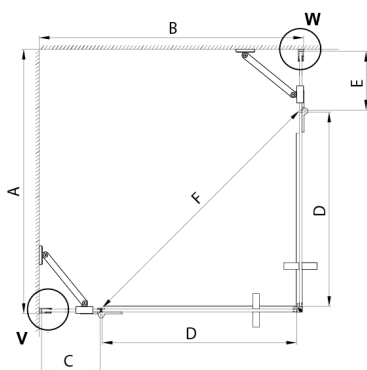

TRINITY BLACK obdĺžniková sprchová zástena 1200x1100mm, rohový vstup, číre sklo

Objednací kód: GT2211-12C-B

Rozmery

Šírka: 1200 mm

Výška: 2000 mm

Hĺbka: 1100 mm

Vlastnosti

Záruka: 3 roky

Technický list

MODEL	A	B	C	D	E	F
800x800	785-800	785-800	167	585	167	840
800x900	785-800	885-900	267	585	167	840
800x1000	785-800	985-1000	367	585	167	840
800x1100	785-800	1085-1100	467	585	167	840
800x1200	785-800	1185-1200	567	585	167	840
900x900	885-900	885-900	267	585	267	840
900x1000	885-900	985-1000	367	585	267	840
900x1100	885-900	1085-1100	467	585	267	840
900x1200	885-900	1185-1200	567	585	267	840
1000x1000	985-1000	985-1000	367	585	367	840
1000x1100	985-1000	1085-1100	467	585	367	840
1000x1200	985-1000	1185-1200	567	585	367	840
1100x1100	1085-1100	1085-1100	467	585	467	840
1100x1200	1085-1100	1185-1200	567	585	467	840
1200x1200	1185-1200	1185-1200	567	585	567	840