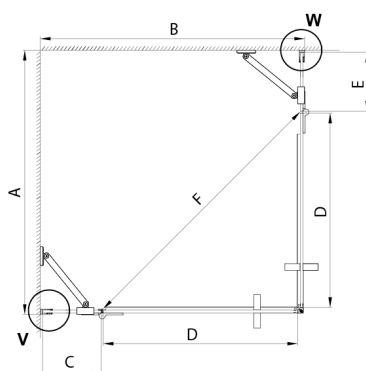

TRINITY CHROME štvorcová sprchová zástena 1100x1100mm, rohový vstup, matné sklo

Objednací kód: GT2211-11M-CH

Rozmery

Šírka: 1100 mm

Výška: 2000 mm

Hĺbka: 1100 mm

Vlastnosti

Záruka: 3 roky

Technický list

MODEL	A	B	C	D	E	F
800x800	785-800	785-800	167	585	167	840
800x900	785-800	885-900	267	585	167	840
800x1000	785-800	985-1000	367	585	167	840
800x1100	785-800	1085-1100	467	585	167	840
800x1200	785-800	1185-1200	567	585	167	840
900x900	885-900	885-900	267	585	267	840
900x1000	885-900	985-1000	367	585	267	840
900x1100	885-900	1085-1100	467	585	267	840
900x1200	885-900	1185-1200	567	585	267	840
1000x1000	985-1000	985-1000	367	585	367	840
1000x1100	985-1000	1085-1100	467	585	367	840
1000x1200	985-1000	1185-1200	567	585	367	840
1100x1100	1085-1100	1085-1100	467	585	467	840
1100x1200	1085-1100	1185-1200	567	585	467	840
1200x1200	1185-1200	1185-1200	567	585	567	840