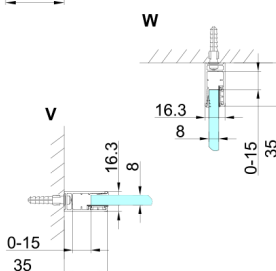

TRINITY CHROME štvorcová sprchová zástena 1100x1100mm, rohový vstup, matné sklo

Objednací kód: GT2211-11M-CH

Rozmery

Šírka: 1100 mm

Výška: 2000 mm

Hĺbka: 1100 mm

Vlastnosti

Záruka: 3 roky

Technický list

MODEL	A	B	C	D	E	F
800x800	785-800	785-800	167	585	167	840
800x900	785-800	885-900	267	585	167	840
800x1000	785-800	985-1000	367	585	167	840
800x1100	785-800	1085-1100	467	585	167	840
800x1200	785-800	1185-1200	567	585	167	840
900x900	885-900	885-900	267	585	267	840
900x1000	885-900	985-1000	367	585	267	840
900x1100	885-900	1085-1100	467	585	267	840
900x1200	885-900	1185-1200	567	585	267	840
1000x1000	985-1000	985-1000	367	585	367	840
1000x1100	985-1000	1085-1100	467	585	367	840
1000x1200	985-1000	1185-1200	567	585	367	840
1100x1100	1085-1100	1085-1100	467	585	467	840
1100x1200	1085-1100	1185-1200	567	585	467	840
1200x1200	1185-1200	1185-1200	567	585	567	840