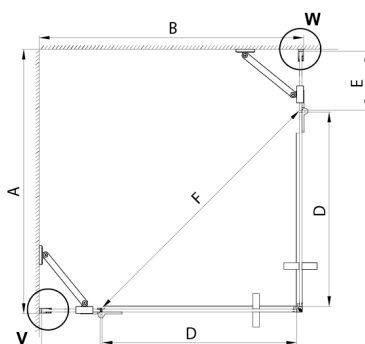

TRINITY GOLD MATT štvorcová sprchová zástena 1100x1100mm, rohový vstup, matné sklo

Objednací kód: GT2211-11M-G

Rozmery

Šírka: 1100 mm

Výška: 2000 mm

Hĺbka: 1100 mm

Vlastnosti

Záruka: 3 roky

Technický list

MODEL	A	B	C	D	E	F
800x800	785-800	785-800	167	585	167	840
800x900	785-800	885-900	267	585	167	840
800x1000	785-800	985-1000	367	585	167	840
800x1100	785-800	1085-1100	467	585	167	840
800x1200	785-800	1185-1200	567	585	167	840
900x900	885-900	885-900	267	585	267	840
900x1000	885-900	985-1000	367	585	267	840
900x1100	885-900	1085-1100	467	585	267	840
900x1200	885-900	1185-1200	567	585	267	840
1000x1000	985-1000	985-1000	367	585	367	840
1000x1100	985-1000	1085-1100	467	585	367	840
1000x1200	985-1000	1185-1200	567	585	367	840
1100x1100	1085-1100	1085-1100	467	585	467	840
1100x1200	1085-1100	1185-1200	567	585	467	840
1200x1200	1185-1200	1185-1200	567	585	567	840