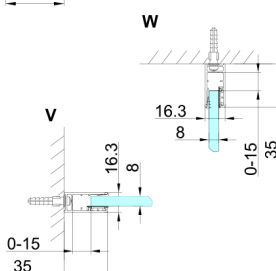

TRINITY GOLD MATT štvorcová sprchová zástena 1100x1100mm, rohový vstup, matné sklo

Objednací kód: GT2211-11M-G

Rozmery

Šírka: 1100 mm

Výška: 2000 mm

Hĺbka: 1100 mm

Vlastnosti

Záruka: 3 roky

Technický list

MODEL	A	B	C	D	E	F
800x800	785-800	785-800	167	585	167	840
800x900	785-800	885-900	267	585	167	840
800x1000	785-800	985-1000	367	585	167	840
800x1100	785-800	1085-1100	467	585	167	840
800x1200	785-800	1185-1200	567	585	167	840
900x900	885-900	885-900	267	585	267	840
900x1000	885-900	985-1000	367	585	267	840
900x1100	885-900	1085-1100	467	585	267	840
900x1200	885-900	1185-1200	567	585	267	840
1000x1000	985-1000	985-1000	367	585	367	840
1000x1100	985-1000	1085-1100	467	585	367	840
1000x1200	985-1000	1185-1200	567	585	367	840
1100x1100	1085-1100	1085-1100	467	585	467	840
1100x1200	1085-1100	1185-1200	567	585	467	840
1200x1200	1185-1200	1185-1200	567	585	567	840