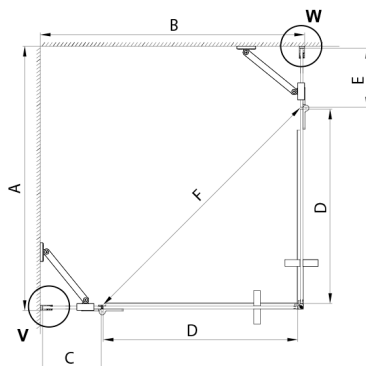

TRINITY BLACK štvorcová sprchová zástena 1100x1100mm, rohový vstup, matné sklo

Objednací kód: GT2211-11M-B

Rozmery

Šírka: 1100 mm

Výška: 2000 mm

Hĺbka: 1100 mm

Vlastnosti

Záruka: 3 roky

Technický list

MODEL	A	B	C	D	E	F
800x800	785-800	785-800	167	585	167	840
800x900	785-800	885-900	267	585	167	840
800x1000	785-800	985-1000	367	585	167	840
800x1100	785-800	1085-1100	467	585	167	840
800x1200	785-800	1185-1200	567	585	167	840
900x900	885-900	885-900	267	585	267	840
900x1000	885-900	985-1000	367	585	267	840
900x1100	885-900	1085-1100	467	585	267	840
900x1200	885-900	1185-1200	567	585	267	840
1000x1000	985-1000	985-1000	367	585	367	840
1000x1100	985-1000	1085-1100	467	585	367	840
1000x1200	985-1000	1185-1200	567	585	367	840
1100x1100	1085-1100	1085-1100	467	585	467	840
1100x1200	1085-1100	1185-1200	567	585	467	840
1200x1200	1185-1200	1185-1200	567	585	567	840