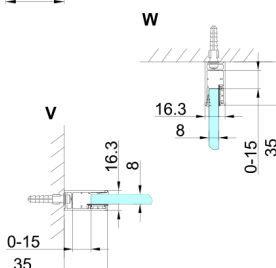

TRINITY BLACK štvorcová sprchová zástena 1100x1100mm, rohový vstup, matné sklo

Objednací kód: GT2211-11M-B

Rozmery

Šírka: 1100 mm

Výška: 2000 mm

Hĺbka: 1100 mm

Vlastnosti

Záruka: 3 roky

Technický list

MODEL	A	B	C	D	E	F
800x800	785-800	785-800	167	585	167	840
800x900	785-800	885-900	267	585	167	840
800x1000	785-800	985-1000	367	585	167	840
800x1100	785-800	1085-1100	467	585	167	840
800x1200	785-800	1185-1200	567	585	167	840
900x900	885-900	885-900	267	585	267	840
900x1000	885-900	985-1000	367	585	267	840
900x1100	885-900	1085-1100	467	585	267	840
900x1200	885-900	1185-1200	567	585	267	840
1000x1000	985-1000	985-1000	367	585	367	840
1000x1100	985-1000	1085-1100	467	585	367	840
1000x1200	985-1000	1185-1200	567	585	367	840
1100x1100	1085-1100	1085-1100	467	585	467	840
1100x1200	1085-1100	1185-1200	567	585	467	840
1200x1200	1185-1200	1185-1200	567	585	567	840