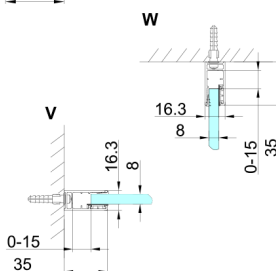

## TRINITY CHROME štvorcová sprchová zástena 1100x1100mm, rohový vstup, číre sklo

Objednací kód: GT2211-11C-CH

### Rozmery

Šírka: 1100 mm

Výška: 2000 mm

Hĺbka: 1100 mm

## Technický list

MODEL	A	B	C	D	E	F
800x800	785-800	785-800	167	585	167	840
800x900	785-800	885-900	267	585	167	840
800x1000	785-800	985-1000	367	585	167	840
800x1100	785-800	1085-1100	467	585	167	840
800x1200	785-800	1185-1200	567	585	167	840
900x900	885-900	885-900	267	585	267	840
900x1000	885-900	985-1000	367	585	267	840
900x1100	885-900	1085-1100	467	585	267	840
900x1200	885-900	1185-1200	567	585	267	840
1000x1000	985-1000	985-1000	367	585	367	840
1000x1100	985-1000	1085-1100	467	585	367	840
1000x1200	985-1000	1185-1200	567	585	367	840
1100x1100	1085-1100	1085-1100	467	585	467	840
1100x1200	1085-1100	1185-1200	567	585	467	840
1200x1200	1185-1200	1185-1200	567	585	567	840