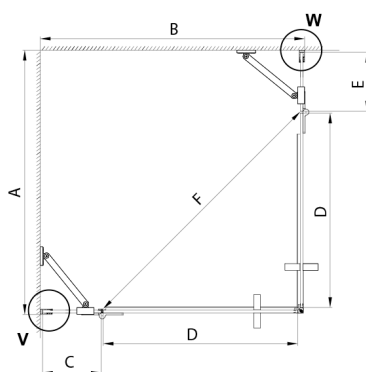

## TRINITY CHROME štvorcová sprchová zástena 1100x1100mm, rohový vstup, číre sklo

Objednací kód: GT2211-11C-CH

### Rozmery

Šírka: 1100 mm

Výška: 2000 mm

Hĺbka: 1100 mm

## Technický list

MODEL	A	B	C	D	E	F
800x800	785-800	785-800	167	585	167	840
800x900	785-800	885-900	267	585	167	840
800x1000	785-800	985-1000	367	585	167	840
800x1100	785-800	1085-1100	467	585	167	840
800x1200	785-800	1185-1200	567	585	167	840
900x900	885-900	885-900	267	585	267	840
900x1000	885-900	985-1000	367	585	267	840
900x1100	885-900	1085-1100	467	585	267	840
900x1200	885-900	1185-1200	567	585	267	840
1000x1000	985-1000	985-1000	367	585	367	840
1000x1100	985-1000	1085-1100	467	585	367	840
1000x1200	985-1000	1185-1200	567	585	367	840
1100x1100	1085-1100	1085-1100	467	585	467	840
1100x1200	1085-1100	1185-1200	567	585	467	840
1200x1200	1185-1200	1185-1200	567	585	567	840