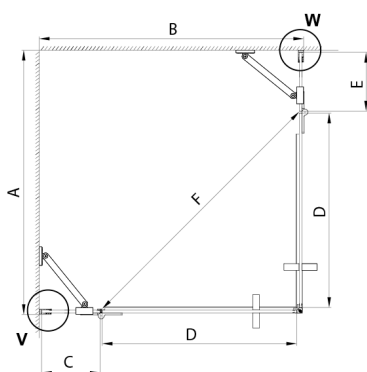

TRINITY GOLD MATT štvorcová sprchová zástena 1100x1100mm, rohový vstup, číre sklo

Objednací kód: GT2211-11C-G

Rozmery

Šírka: 1100 mm

Výška: 2000 mm

Hĺbka: 1100 mm

Vlastnosti

Záruka: 3 roky

Technický list

MODEL	A	B	C	D	E	F
800x800	785-800	785-800	167	585	167	840
800x900	785-800	885-900	267	585	167	840
800x1000	785-800	985-1000	367	585	167	840
800x1100	785-800	1085-1100	467	585	167	840
800x1200	785-800	1185-1200	567	585	167	840
900x900	885-900	885-900	267	585	267	840
900x1000	885-900	985-1000	367	585	267	840
900x1100	885-900	1085-1100	467	585	267	840
900x1200	885-900	1185-1200	567	585	267	840
1000x1000	985-1000	985-1000	367	585	367	840
1000x1100	985-1000	1085-1100	467	585	367	840
1000x1200	985-1000	1185-1200	567	585	367	840
1100x1100	1085-1100	1085-1100	467	585	467	840
1100x1200	1085-1100	1185-1200	567	585	467	840
1200x1200	1185-1200	1185-1200	567	585	567	840