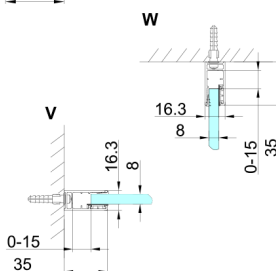

TRINITY GOLD MATT štvorcová sprchová zástena 1100x1100mm, rohový vstup, číre sklo

Objednací kód: GT2211-11C-G

Rozmery

Šírka: 1100 mm

Výška: 2000 mm

Hĺbka: 1100 mm

Vlastnosti

Záruka: 3 roky

Technický list

MODEL	A	B	C	D	E	F
800x800	785-800	785-800	167	585	167	840
800x900	785-800	885-900	267	585	167	840
800x1000	785-800	985-1000	367	585	167	840
800x1100	785-800	1085-1100	467	585	167	840
800x1200	785-800	1185-1200	567	585	167	840
900x900	885-900	885-900	267	585	267	840
900x1000	885-900	985-1000	367	585	267	840
900x1100	885-900	1085-1100	467	585	267	840
900x1200	885-900	1185-1200	567	585	267	840
1000x1000	985-1000	985-1000	367	585	367	840
1000x1100	985-1000	1085-1100	467	585	367	840
1000x1200	985-1000	1185-1200	567	585	367	840
1100x1100	1085-1100	1085-1100	467	585	467	840
1100x1200	1085-1100	1185-1200	567	585	467	840
1200x1200	1185-1200	1185-1200	567	585	567	840