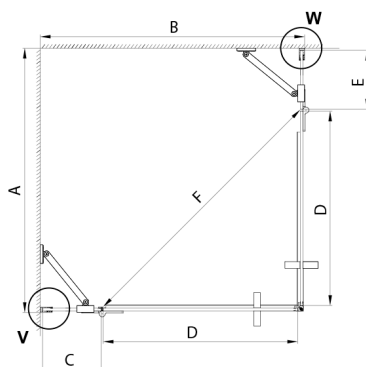

TRINITY BLACK štvorcová sprchová zástena 1100x1100mm, rohový vstup, číre sklo

Objednací kód: GT2211-11C-B

Rozmery

Šírka: 1100 mm
 Výška: 2000 mm
 Hĺbka: 1100 mm

Vlastnosti

Záruka: 3 roky

Technický list

MODEL	A	B	C	D	E	F
800x800	785-800	785-800	167	585	167	840
800x900	785-800	885-900	267	585	167	840
800x1000	785-800	985-1000	367	585	167	840
800x1100	785-800	1085-1100	467	585	167	840
800x1200	785-800	1185-1200	567	585	167	840
900x900	885-900	885-900	267	585	267	840
900x1000	885-900	985-1000	367	585	267	840
900x1100	885-900	1085-1100	467	585	267	840
900x1200	885-900	1185-1200	567	585	267	840
1000x1000	985-1000	985-1000	367	585	367	840
1000x1100	985-1000	1085-1100	467	585	367	840
1000x1200	985-1000	1185-1200	567	585	367	840
1100x1100	1085-1100	1085-1100	467	585	467	840
1100x1200	1085-1100	1185-1200	567	585	467	840
1200x1200	1185-1200	1185-1200	567	585	567	840