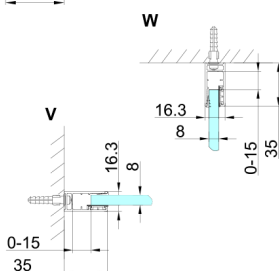

TRINITY BLACK štvorcová sprchová zástena 1100x1100mm, rohový vstup, číre sklo

Objednací kód: GT2211-11C-B

Rozmery

Šírka: 1100 mm
 Výška: 2000 mm
 Hĺbka: 1100 mm

Vlastnosti

Záruka: 3 roky

Technický list

MODEL	A	B	C	D	E	F
800x800	785-800	785-800	167	585	167	840
800x900	785-800	885-900	267	585	167	840
800x1000	785-800	985-1000	367	585	167	840
800x1100	785-800	1085-1100	467	585	167	840
800x1200	785-800	1185-1200	567	585	167	840
900x900	885-900	885-900	267	585	267	840
900x1000	885-900	985-1000	367	585	267	840
900x1100	885-900	1085-1100	467	585	267	840
900x1200	885-900	1185-1200	567	585	267	840
1000x1000	985-1000	985-1000	367	585	367	840
1000x1100	985-1000	1085-1100	467	585	367	840
1000x1200	985-1000	1185-1200	567	585	367	840
1100x1100	1085-1100	1085-1100	467	585	467	840
1100x1200	1085-1100	1185-1200	567	585	467	840
1200x1200	1185-1200	1185-1200	567	585	567	840