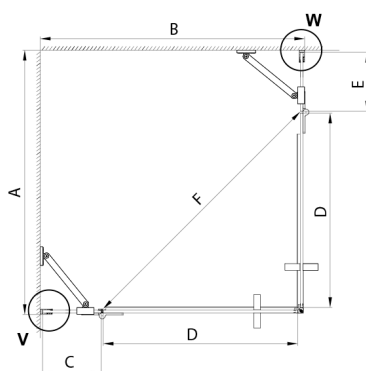

## TRINITY CHROME obdížniková sprchová zástena 1200x1000mm, rohový vstup, matné sklo

Objednací kód: GT2210-12M-CH

### Rozměry

Šířka: 1200 mm

Výška: 2000 mm

Hĺbka: 1000 mm

## Technický list

MODEL	A	B	C	D	E	F
800x800	785-800	785-800	167	585	167	840
800x900	785-800	885-900	267	585	167	840
800x1000	785-800	985-1000	367	585	167	840
800x1100	785-800	1085-1100	467	585	167	840
800x1200	785-800	1185-1200	567	585	167	840
900x900	885-900	885-900	267	585	267	840
900x1000	885-900	985-1000	367	585	267	840
900x1100	885-900	1085-1100	467	585	267	840
900x1200	885-900	1185-1200	567	585	267	840
1000x1000	985-1000	985-1000	367	585	367	840
1000x1100	985-1000	1085-1100	467	585	367	840
1000x1200	985-1000	1185-1200	567	585	367	840
1100x1100	1085-1100	1085-1100	467	585	467	840
1100x1200	1085-1100	1185-1200	567	585	467	840
1200x1200	1185-1200	1185-1200	567	585	567	840