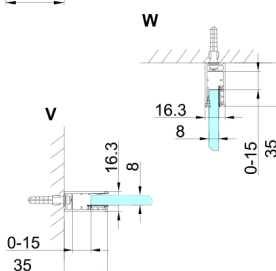

## TRINITY CHROME obdížniková sprchová zástena 1200x1000mm, rohový vstup, matné sklo

Objednací kód: GT2210-12M-CH

### Rozměry

Šířka: 1200 mm

Výška: 2000 mm

Hĺbka: 1000 mm

## Technický list

MODEL	A	B	C	D	E	F
800x800	785-800	785-800	167	585	167	840
800x900	785-800	885-900	267	585	167	840
800x1000	785-800	985-1000	367	585	167	840
800x1100	785-800	1085-1100	467	585	167	840
800x1200	785-800	1185-1200	567	585	167	840
900x900	885-900	885-900	267	585	267	840
900x1000	885-900	985-1000	367	585	267	840
900x1100	885-900	1085-1100	467	585	267	840
900x1200	885-900	1185-1200	567	585	267	840
1000x1000	985-1000	985-1000	367	585	367	840
1000x1100	985-1000	1085-1100	467	585	367	840
1000x1200	985-1000	1185-1200	567	585	367	840
1100x1100	1085-1100	1085-1100	467	585	467	840
1100x1200	1085-1100	1185-1200	567	585	467	840
1200x1200	1185-1200	1185-1200	567	585	567	840