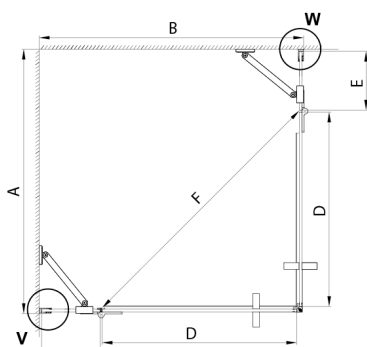

TRINITY GOLD MATT obdĺžniková sprchová zástena 1200x1000mm, rohový vstup, matné sklo

Objednací kód: GT2210-12M-G

Rozmery

Šírka: 1200 mm

Výška: 2000 mm

Hĺbka: 1000 mm

Vlastnosti

Záruka: 3 roky

Technický list

MODEL	A	B	C	D	E	F
800x800	785-800	785-800	167	585	167	840
800x900	785-800	885-900	267	585	167	840
800x1000	785-800	985-1000	367	585	167	840
800x1100	785-800	1085-1100	467	585	167	840
800x1200	785-800	1185-1200	567	585	167	840
900x900	885-900	885-900	267	585	267	840
900x1000	885-900	985-1000	367	585	267	840
900x1100	885-900	1085-1100	467	585	267	840
900x1200	885-900	1185-1200	567	585	267	840
1000x1000	985-1000	985-1000	367	585	367	840
1000x1100	985-1000	1085-1100	467	585	367	840
1000x1200	985-1000	1185-1200	567	585	367	840
1100x1100	1085-1100	1085-1100	467	585	467	840
1100x1200	1085-1100	1185-1200	567	585	467	840
1200x1200	1185-1200	1185-1200	567	585	567	840