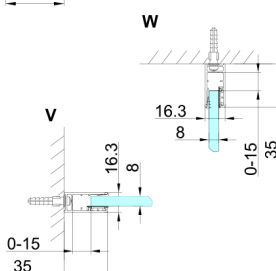

TRINITY GOLD MATT obdĺžniková sprchová zástena 1200x1000mm, rohový vstup, matné sklo

Objednací kód: GT2210-12M-G

Rozmery

Šírka: 1200 mm

Výška: 2000 mm

Hĺbka: 1000 mm

Vlastnosti

Záruka: 3 roky

Technický list

MODEL	A	B	C	D	E	F
800x800	785-800	785-800	167	585	167	840
800x900	785-800	885-900	267	585	167	840
800x1000	785-800	985-1000	367	585	167	840
800x1100	785-800	1085-1100	467	585	167	840
800x1200	785-800	1185-1200	567	585	167	840
900x900	885-900	885-900	267	585	267	840
900x1000	885-900	985-1000	367	585	267	840
900x1100	885-900	1085-1100	467	585	267	840
900x1200	885-900	1185-1200	567	585	267	840
1000x1000	985-1000	985-1000	367	585	367	840
1000x1100	985-1000	1085-1100	467	585	367	840
1000x1200	985-1000	1185-1200	567	585	367	840
1100x1100	1085-1100	1085-1100	467	585	467	840
1100x1200	1085-1100	1185-1200	567	585	467	840
1200x1200	1185-1200	1185-1200	567	585	567	840