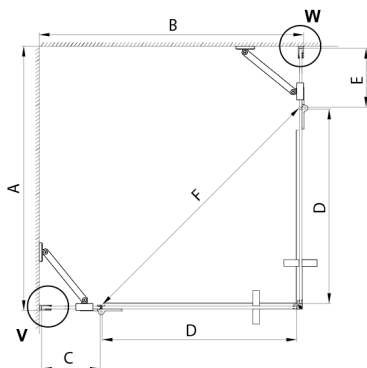

TRINITY BLACK obdĺžniková sprchová zástena 1200x1000mm, rohový vstup, matné sklo

Objednací kód: GT2210-12M-B

Rozmery

Šírka: 1200 mm

Výška: 2000 mm

Hĺbka: 1000 mm

Vlastnosti

Záruka: 3 roky

Technický list

MODEL	A	B	C	D	E	F
800x800	785-800	785-800	167	585	167	840
800x900	785-800	885-900	267	585	167	840
800x1000	785-800	985-1000	367	585	167	840
800x1100	785-800	1085-1100	467	585	167	840
800x1200	785-800	1185-1200	567	585	167	840
900x900	885-900	885-900	267	585	267	840
900x1000	885-900	985-1000	367	585	267	840
900x1100	885-900	1085-1100	467	585	267	840
900x1200	885-900	1185-1200	567	585	267	840
1000x1000	985-1000	985-1000	367	585	367	840
1000x1100	985-1000	1085-1100	467	585	367	840
1000x1200	985-1000	1185-1200	567	585	367	840
1100x1100	1085-1100	1085-1100	467	585	467	840
1100x1200	1085-1100	1185-1200	567	585	467	840
1200x1200	1185-1200	1185-1200	567	585	567	840