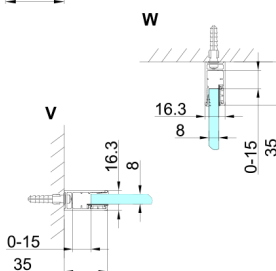

TRINITY BLACK obdĺžniková sprchová zástena 1200x1000mm, rohový vstup, matné sklo

Objednací kód: GT2210-12M-B

Rozmery

Šírka: 1200 mm

Výška: 2000 mm

Hĺbka: 1000 mm

Vlastnosti

Záruka: 3 roky

Technický list

MODEL	A	B	C	D	E	F
800x800	785-800	785-800	167	585	167	840
800x900	785-800	885-900	267	585	167	840
800x1000	785-800	985-1000	367	585	167	840
800x1100	785-800	1085-1100	467	585	167	840
800x1200	785-800	1185-1200	567	585	167	840
900x900	885-900	885-900	267	585	267	840
900x1000	885-900	985-1000	367	585	267	840
900x1100	885-900	1085-1100	467	585	267	840
900x1200	885-900	1185-1200	567	585	267	840
1000x1000	985-1000	985-1000	367	585	367	840
1000x1100	985-1000	1085-1100	467	585	367	840
1000x1200	985-1000	1185-1200	567	585	367	840
1100x1100	1085-1100	1085-1100	467	585	467	840
1100x1200	1085-1100	1185-1200	567	585	467	840
1200x1200	1185-1200	1185-1200	567	585	567	840