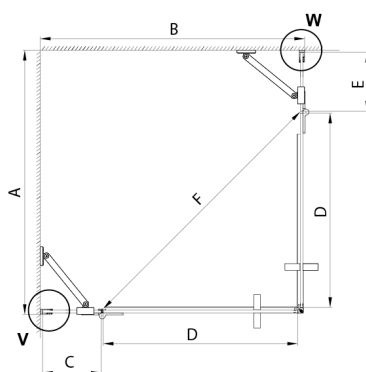

TRINITY CHROME obdĺžniková sprchová zástena 1200x1000mm, rohový vstup, číre sklo

Objednací kód: GT2210-12C-CH

Rozmery

Šírka: 1200 mm

Výška: 2000 mm

Hĺbka: 1000 mm

Vlastnosti

Záruka: 3 roky

Technický list

MODEL	A	B	C	D	E	F
800x800	785-800	785-800	167	585	167	840
800x900	785-800	885-900	267	585	167	840
800x1000	785-800	985-1000	367	585	167	840
800x1100	785-800	1085-1100	467	585	167	840
800x1200	785-800	1185-1200	567	585	167	840
900x900	885-900	885-900	267	585	267	840
900x1000	885-900	985-1000	367	585	267	840
900x1100	885-900	1085-1100	467	585	267	840
900x1200	885-900	1185-1200	567	585	267	840
1000x1000	985-1000	985-1000	367	585	367	840
1000x1100	985-1000	1085-1100	467	585	367	840
1000x1200	985-1000	1185-1200	567	585	367	840
1100x1100	1085-1100	1085-1100	467	585	467	840
1100x1200	1085-1100	1185-1200	567	585	467	840
1200x1200	1185-1200	1185-1200	567	585	567	840