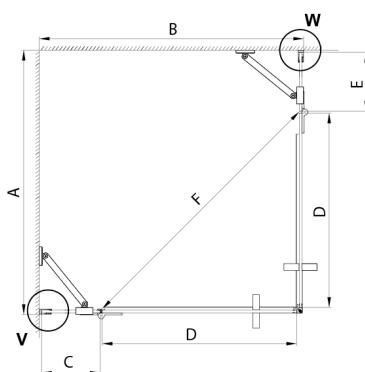

TRINITY GOLD MATT obdĺžniková sprchová zástena 1200x1000mm, rohový vstup, číre sklo

Objednací kód: GT2210-12C-G

Rozmery

Šírka: 1200 mm

Výška: 2000 mm

Hĺbka: 1000 mm

Vlastnosti

Záruka: 3 roky

Technický list

MODEL	A	B	C	D	E	F
800x800	785-800	785-800	167	585	167	840
800x900	785-800	885-900	267	585	167	840
800x1000	785-800	985-1000	367	585	167	840
800x1100	785-800	1085-1100	467	585	167	840
800x1200	785-800	1185-1200	567	585	167	840
900x900	885-900	885-900	267	585	267	840
900x1000	885-900	985-1000	367	585	267	840
900x1100	885-900	1085-1100	467	585	267	840
900x1200	885-900	1185-1200	567	585	267	840
1000x1000	985-1000	985-1000	367	585	367	840
1000x1100	985-1000	1085-1100	467	585	367	840
1000x1200	985-1000	1185-1200	567	585	367	840
1100x1100	1085-1100	1085-1100	467	585	467	840
1100x1200	1085-1100	1185-1200	567	585	467	840
1200x1200	1185-1200	1185-1200	567	585	567	840