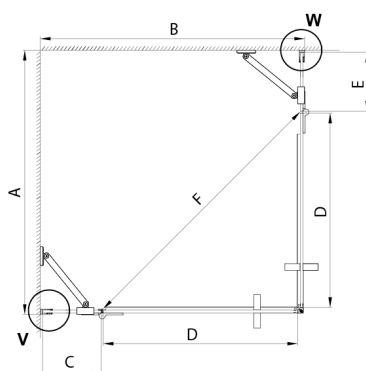

TRINITY CHROME obdížniková sprchová zástena 1100x1000mm, rohový vstup, matné sklo

Objednací kód: GT2210-11M-CH

Rozměry

Šířka: 1100 mm

Výška: 2000 mm

Hĺbka: 1000 mm

Vlastnosti

Záruka: 3 roky

Technický list

MODEL	A	B	C	D	E	F
800x800	785-800	785-800	167	585	167	840
800x900	785-800	885-900	267	585	167	840
800x1000	785-800	985-1000	367	585	167	840
800x1100	785-800	1085-1100	467	585	167	840
800x1200	785-800	1185-1200	567	585	167	840
900x900	885-900	885-900	267	585	267	840
900x1000	885-900	985-1000	367	585	267	840
900x1100	885-900	1085-1100	467	585	267	840
900x1200	885-900	1185-1200	567	585	267	840
1000x1000	985-1000	985-1000	367	585	367	840
1000x1100	985-1000	1085-1100	467	585	367	840
1000x1200	985-1000	1185-1200	567	585	367	840
1100x1100	1085-1100	1085-1100	467	585	467	840
1100x1200	1085-1100	1185-1200	567	585	467	840
1200x1200	1185-1200	1185-1200	567	585	567	840