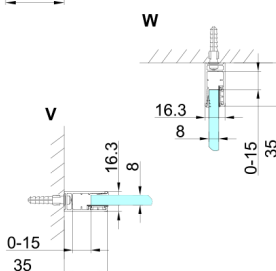

TRINITY CHROME obdížniková sprchová zástena 1100x1000mm, rohový vstup, matné sklo

Objednací kód: GT2210-11M-CH

Rozměry

Šířka: 1100 mm

Výška: 2000 mm

Hĺbka: 1000 mm

Vlastnosti

Záruka: 3 roky

Technický list

MODEL	A	B	C	D	E	F
800x800	785-800	785-800	167	585	167	840
800x900	785-800	885-900	267	585	167	840
800x1000	785-800	985-1000	367	585	167	840
800x1100	785-800	1085-1100	467	585	167	840
800x1200	785-800	1185-1200	567	585	167	840
900x900	885-900	885-900	267	585	267	840
900x1000	885-900	985-1000	367	585	267	840
900x1100	885-900	1085-1100	467	585	267	840
900x1200	885-900	1185-1200	567	585	267	840
1000x1000	985-1000	985-1000	367	585	367	840
1000x1100	985-1000	1085-1100	467	585	367	840
1000x1200	985-1000	1185-1200	567	585	367	840
1100x1100	1085-1100	1085-1100	467	585	467	840
1100x1200	1085-1100	1185-1200	567	585	467	840
1200x1200	1185-1200	1185-1200	567	585	567	840