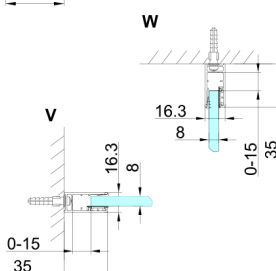

TRINITY GOLD MATT obdĺžniková sprchová zástena 1100x1000mm, rohový vstup, matné sklo

Objednací kód: GT2210-11M-G

Rozmery

Šírka: 1100 mm

Výška: 2000 mm

Hĺbka: 1000 mm

Vlastnosti

Záruka: 3 roky

Technický list

MODEL	A	B	C	D	E	F
800x800	785-800	785-800	167	585	167	840
800x900	785-800	885-900	267	585	167	840
800x1000	785-800	985-1000	367	585	167	840
800x1100	785-800	1085-1100	467	585	167	840
800x1200	785-800	1185-1200	567	585	167	840
900x900	885-900	885-900	267	585	267	840
900x1000	885-900	985-1000	367	585	267	840
900x1100	885-900	1085-1100	467	585	267	840
900x1200	885-900	1185-1200	567	585	267	840
1000x1000	985-1000	985-1000	367	585	367	840
1000x1100	985-1000	1085-1100	467	585	367	840
1000x1200	985-1000	1185-1200	567	585	367	840
1100x1100	1085-1100	1085-1100	467	585	467	840
1100x1200	1085-1100	1185-1200	567	585	467	840
1200x1200	1185-1200	1185-1200	567	585	567	840