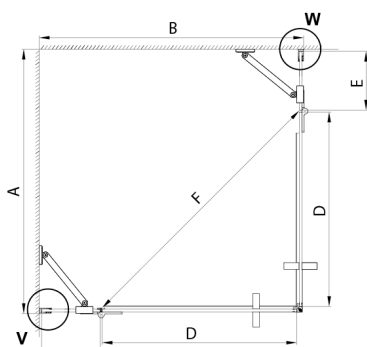

TRINITY GOLD MATT obdĺžniková sprchová zástena 1100x1000mm, rohový vstup, matné sklo

Objednací kód: GT2210-11M-G

Rozmery

Šírka: 1100 mm

Výška: 2000 mm

Hĺbka: 1000 mm

Vlastnosti

Záruka: 3 roky

Technický list

MODEL	A	B	C	D	E	F
800x800	785-800	785-800	167	585	167	840
800x900	785-800	885-900	267	585	167	840
800x1000	785-800	985-1000	367	585	167	840
800x1100	785-800	1085-1100	467	585	167	840
800x1200	785-800	1185-1200	567	585	167	840
900x900	885-900	885-900	267	585	267	840
900x1000	885-900	985-1000	367	585	267	840
900x1100	885-900	1085-1100	467	585	267	840
900x1200	885-900	1185-1200	567	585	267	840
1000x1000	985-1000	985-1000	367	585	367	840
1000x1100	985-1000	1085-1100	467	585	367	840
1000x1200	985-1000	1185-1200	567	585	367	840
1100x1100	1085-1100	1085-1100	467	585	467	840
1100x1200	1085-1100	1185-1200	567	585	467	840
1200x1200	1185-1200	1185-1200	567	585	567	840