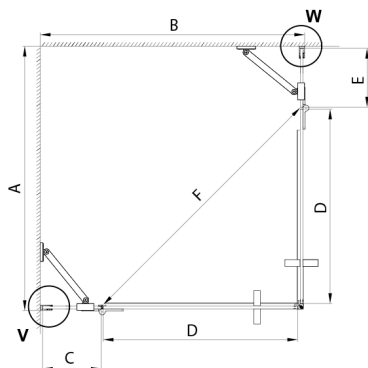

## TRINITY BLACK obdĺžniková sprchová zástena 1100x1000mm, rohový vstup, matné sklo

Objednací kód: GT2210-11M-B

### Rozmery

Šírka: 1100 mm

Výška: 2000 mm

Hĺbka: 1000 mm

## Technický list

MODEL	A	B	C	D	E	F
800x800	785-800	785-800	167	585	167	840
800x900	785-800	885-900	267	585	167	840
800x1000	785-800	985-1000	367	585	167	840
800x1100	785-800	1085-1100	467	585	167	840
800x1200	785-800	1185-1200	567	585	167	840
900x900	885-900	885-900	267	585	267	840
900x1000	885-900	985-1000	367	585	267	840
900x1100	885-900	1085-1100	467	585	267	840
900x1200	885-900	1185-1200	567	585	267	840
1000x1000	985-1000	985-1000	367	585	367	840
1000x1100	985-1000	1085-1100	467	585	367	840
1000x1200	985-1000	1185-1200	567	585	367	840
1100x1100	1085-1100	1085-1100	467	585	467	840
1100x1200	1085-1100	1185-1200	567	585	467	840
1200x1200	1185-1200	1185-1200	567	585	567	840