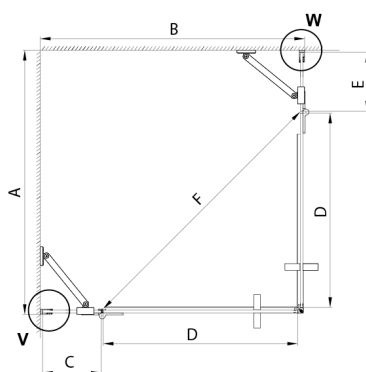

TRINITY CHROME obdížniková sprchová zástena 1100x1000mm, rohový vstup, číre sklo

Objednací kód: GT2210-11C-CH

Rozmery

Šírka: 1100 mm

Výška: 2000 mm

Hĺbka: 1000 mm

Vlastnosti

Záruka: 3 roky

Technický list

MODEL	A	B	C	D	E	F
800x800	785-800	785-800	167	585	167	840
800x900	785-800	885-900	267	585	167	840
800x1000	785-800	985-1000	367	585	167	840
800x1100	785-800	1085-1100	467	585	167	840
800x1200	785-800	1185-1200	567	585	167	840
900x900	885-900	885-900	267	585	267	840
900x1000	885-900	985-1000	367	585	267	840
900x1100	885-900	1085-1100	467	585	267	840
900x1200	885-900	1185-1200	567	585	267	840
1000x1000	985-1000	985-1000	367	585	367	840
1000x1100	985-1000	1085-1100	467	585	367	840
1000x1200	985-1000	1185-1200	567	585	367	840
1100x1100	1085-1100	1085-1100	467	585	467	840
1100x1200	1085-1100	1185-1200	567	585	467	840
1200x1200	1185-1200	1185-1200	567	585	567	840