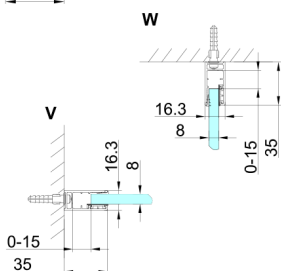

TRINITY CHROME obdížniková sprchová zástena 1100x1000mm, rohový vstup, číre sklo

Objednací kód: GT2210-11C-CH

Rozmery

Šírka: 1100 mm

Výška: 2000 mm

Hĺbka: 1000 mm

Vlastnosti

Záruka: 3 roky

Technický list

MODEL	A	B	C	D	E	F
800x800	785-800	785-800	167	585	167	840
800x900	785-800	885-900	267	585	167	840
800x1000	785-800	985-1000	367	585	167	840
800x1100	785-800	1085-1100	467	585	167	840
800x1200	785-800	1185-1200	567	585	167	840
900x900	885-900	885-900	267	585	267	840
900x1000	885-900	985-1000	367	585	267	840
900x1100	885-900	1085-1100	467	585	267	840
900x1200	885-900	1185-1200	567	585	267	840
1000x1000	985-1000	985-1000	367	585	367	840
1000x1100	985-1000	1085-1100	467	585	367	840
1000x1200	985-1000	1185-1200	567	585	367	840
1100x1100	1085-1100	1085-1100	467	585	467	840
1100x1200	1085-1100	1185-1200	567	585	467	840
1200x1200	1185-1200	1185-1200	567	585	567	840