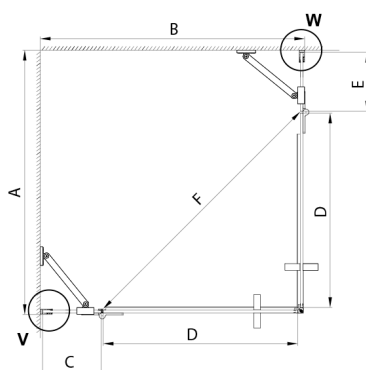

TRINITY GOLD MATT obdĺžniková sprchová zástena 1100x1000mm, rohový vstup, číre sklo

Objednací kód: GT2210-11C-G

Rozmery

Šírka: 1100 mm

Výška: 2000 mm

Hĺbka: 1000 mm

Vlastnosti

Záruka: 3 roky

Technický list

MODEL	A	B	C	D	E	F
800x800	785-800	785-800	167	585	167	840
800x900	785-800	885-900	267	585	167	840
800x1000	785-800	985-1000	367	585	167	840
800x1100	785-800	1085-1100	467	585	167	840
800x1200	785-800	1185-1200	567	585	167	840
900x900	885-900	885-900	267	585	267	840
900x1000	885-900	985-1000	367	585	267	840
900x1100	885-900	1085-1100	467	585	267	840
900x1200	885-900	1185-1200	567	585	267	840
1000x1000	985-1000	985-1000	367	585	367	840
1000x1100	985-1000	1085-1100	467	585	367	840
1000x1200	985-1000	1185-1200	567	585	367	840
1100x1100	1085-1100	1085-1100	467	585	467	840
1100x1200	1085-1100	1185-1200	567	585	467	840
1200x1200	1185-1200	1185-1200	567	585	567	840