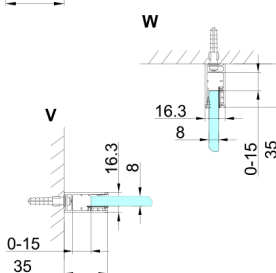

TRINITY GOLD MATT obdĺžniková sprchová zástena 1100x1000mm, rohový vstup, číre sklo

Objednací kód: GT2210-11C-G

Rozmery

Šírka: 1100 mm

Výška: 2000 mm

Hĺbka: 1000 mm

Vlastnosti

Záruka: 3 roky

Technický list

MODEL	A	B	C	D	E	F
800x800	785-800	785-800	167	585	167	840
800x900	785-800	885-900	267	585	167	840
800x1000	785-800	985-1000	367	585	167	840
800x1100	785-800	1085-1100	467	585	167	840
800x1200	785-800	1185-1200	567	585	167	840
900x900	885-900	885-900	267	585	267	840
900x1000	885-900	985-1000	367	585	267	840
900x1100	885-900	1085-1100	467	585	267	840
900x1200	885-900	1185-1200	567	585	267	840
1000x1000	985-1000	985-1000	367	585	367	840
1000x1100	985-1000	1085-1100	467	585	367	840
1000x1200	985-1000	1185-1200	567	585	367	840
1100x1100	1085-1100	1085-1100	467	585	467	840
1100x1200	1085-1100	1185-1200	567	585	467	840
1200x1200	1185-1200	1185-1200	567	585	567	840