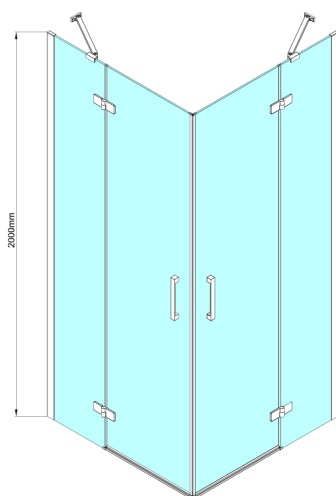

TRINITY BLACK obdĺžniková sprchová zástena 1100x1000mm, rohový vstup, číre sklo

Objednací kód: GT2210-11C-B

Rozmery

Šírka: 1100 mm

Výška: 2000 mm

Hĺbka: 1000 mm

Vlastnosti

Záruka: 3 roky

Technický list

MODEL	A	B	C	D	E	F
800x800	785-800	785-800	167	585	167	840
800x900	785-800	885-900	267	585	167	840
800x1000	785-800	985-1000	367	585	167	840
800x1100	785-800	1085-1100	467	585	167	840
800x1200	785-800	1185-1200	567	585	167	840
900x900	885-900	885-900	267	585	267	840
900x1000	885-900	985-1000	367	585	267	840
900x1100	885-900	1085-1100	467	585	267	840
900x1200	885-900	1185-1200	567	585	267	840
1000x1000	985-1000	985-1000	367	585	367	840
1000x1100	985-1000	1085-1100	467	585	367	840
1000x1200	985-1000	1185-1200	567	585	367	840
1100x1100	1085-1100	1085-1100	467	585	467	840
1100x1200	1085-1100	1185-1200	567	585	467	840
1200x1200	1185-1200	1185-1200	567	585	567	840