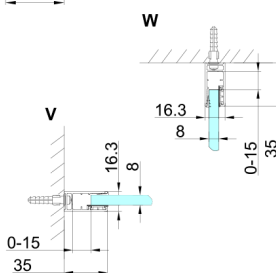

TRINITY BLACK obdĺžniková sprchová zástena 1100x1000mm, rohový vstup, číre sklo

Objednací kód: GT2210-11C-B

Rozmery

Šírka: 1100 mm

Výška: 2000 mm

Hĺbka: 1000 mm

Vlastnosti

Záruka: 3 roky

Technický list

MODEL	A	B	C	D	E	F
800x800	785-800	785-800	167	585	167	840
800x900	785-800	885-900	267	585	167	840
800x1000	785-800	985-1000	367	585	167	840
800x1100	785-800	1085-1100	467	585	167	840
800x1200	785-800	1185-1200	567	585	167	840
900x900	885-900	885-900	267	585	267	840
900x1000	885-900	985-1000	367	585	267	840
900x1100	885-900	1085-1100	467	585	267	840
900x1200	885-900	1185-1200	567	585	267	840
1000x1000	985-1000	985-1000	367	585	367	840
1000x1100	985-1000	1085-1100	467	585	367	840
1000x1200	985-1000	1185-1200	567	585	367	840
1100x1100	1085-1100	1085-1100	467	585	467	840
1100x1200	1085-1100	1185-1200	567	585	467	840
1200x1200	1185-1200	1185-1200	567	585	567	840