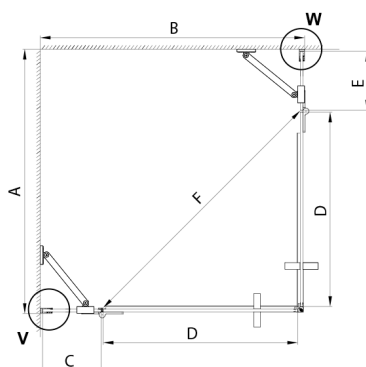

TRINITY BLACK obdĺžniková sprchová zástena 1100x1000mm, rohový vstup, číre sklo

Objednací kód: GT2210-11C-B

Rozmery

Šírka: 1100 mm

Výška: 2000 mm

Hĺbka: 1000 mm

Vlastnosti

Záruka: 3 roky

Technický list

MODEL	A	B	C	D	E	F
800x800	785-800	785-800	167	585	167	840
800x900	785-800	885-900	267	585	167	840
800x1000	785-800	985-1000	367	585	167	840
800x1100	785-800	1085-1100	467	585	167	840
800x1200	785-800	1185-1200	567	585	167	840
900x900	885-900	885-900	267	585	267	840
900x1000	885-900	985-1000	367	585	267	840
900x1100	885-900	1085-1100	467	585	267	840
900x1200	885-900	1185-1200	567	585	267	840
1000x1000	985-1000	985-1000	367	585	367	840
1000x1100	985-1000	1085-1100	467	585	367	840
1000x1200	985-1000	1185-1200	567	585	367	840
1100x1100	1085-1100	1085-1100	467	585	467	840
1100x1200	1085-1100	1185-1200	567	585	467	840
1200x1200	1185-1200	1185-1200	567	585	567	840