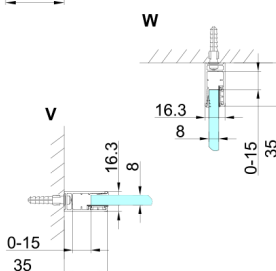

TRINITY CHROME štvorcová sprchová zástena 1000x1000mm, rohový vstup, matné sklo

Objednací kód: GT2210-10M-CH

Rozmery

Šírka: 1000 mm

Výška: 2000 mm

Hĺbka: 1000 mm

Vlastnosti

Záruka: 3 roky

Technický list

MODEL	A	B	C	D	E	F
800x800	785-800	785-800	167	585	167	840
800x900	785-800	885-900	267	585	167	840
800x1000	785-800	985-1000	367	585	167	840
800x1100	785-800	1085-1100	467	585	167	840
800x1200	785-800	1185-1200	567	585	167	840
900x900	885-900	885-900	267	585	267	840
900x1000	885-900	985-1000	367	585	267	840
900x1100	885-900	1085-1100	467	585	267	840
900x1200	885-900	1185-1200	567	585	267	840
1000x1000	985-1000	985-1000	367	585	367	840
1000x1100	985-1000	1085-1100	467	585	367	840
1000x1200	985-1000	1185-1200	567	585	367	840
1100x1100	1085-1100	1085-1100	467	585	467	840
1100x1200	1085-1100	1185-1200	567	585	467	840
1200x1200	1185-1200	1185-1200	567	585	567	840