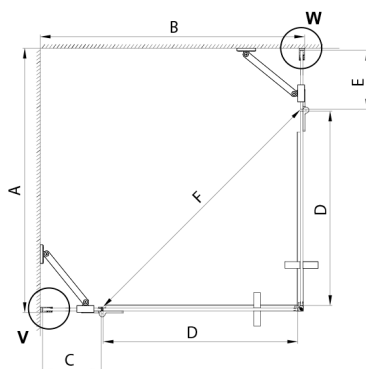

TRINITY CHROME štvorcová sprchová zástena 1000x1000mm, rohový vstup, matné sklo

Objednací kód: GT2210-10M-CH

Rozmery

Šírka: 1000 mm

Výška: 2000 mm

Hĺbka: 1000 mm

Vlastnosti

Záruka: 3 roky

Technický list

MODEL	A	B	C	D	E	F
800x800	785-800	785-800	167	585	167	840
800x900	785-800	885-900	267	585	167	840
800x1000	785-800	985-1000	367	585	167	840
800x1100	785-800	1085-1100	467	585	167	840
800x1200	785-800	1185-1200	567	585	167	840
900x900	885-900	885-900	267	585	267	840
900x1000	885-900	985-1000	367	585	267	840
900x1100	885-900	1085-1100	467	585	267	840
900x1200	885-900	1185-1200	567	585	267	840
1000x1000	985-1000	985-1000	367	585	367	840
1000x1100	985-1000	1085-1100	467	585	367	840
1000x1200	985-1000	1185-1200	567	585	367	840
1100x1100	1085-1100	1085-1100	467	585	467	840
1100x1200	1085-1100	1185-1200	567	585	467	840
1200x1200	1185-1200	1185-1200	567	585	567	840