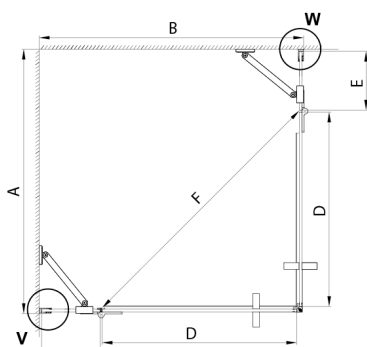

## TRINITY GOLD MATT štvorcová sprchová zástena 1000x1000mm, rohový vstup, matné sklo

Objednací kód: GT2210-10M-G

### Rozmery

Šírka: 1000 mm

Výška: 2000 mm

Hĺbka: 1000 mm

## Technický list

MODEL	A	B	C	D	E	F
800x800	785-800	785-800	167	585	167	840
800x900	785-800	885-900	267	585	167	840
800x1000	785-800	985-1000	367	585	167	840
800x1100	785-800	1085-1100	467	585	167	840
800x1200	785-800	1185-1200	567	585	167	840
900x900	885-900	885-900	267	585	267	840
900x1000	885-900	985-1000	367	585	267	840
900x1100	885-900	1085-1100	467	585	267	840
900x1200	885-900	1185-1200	567	585	267	840
1000x1000	985-1000	985-1000	367	585	367	840
1000x1100	985-1000	1085-1100	467	585	367	840
1000x1200	985-1000	1185-1200	567	585	367	840
1100x1100	1085-1100	1085-1100	467	585	467	840
1100x1200	1085-1100	1185-1200	567	585	467	840
1200x1200	1185-1200	1185-1200	567	585	567	840