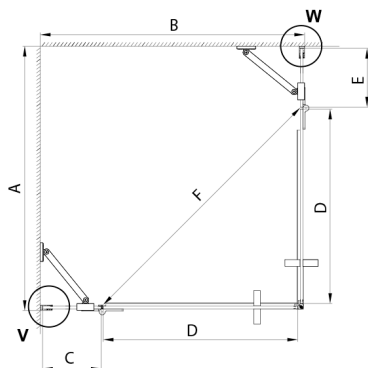

TRINITY BLACK štvorcová sprchová zástena 1000x1000mm, rohový vstup, matné sklo

Objednací kód: GT2210-10M-B

Rozmery

Šírka: 1000 mm

Výška: 2000 mm

Hĺbka: 1000 mm

Vlastnosti

Záruka: 3 roky

Technický list

MODEL	A	B	C	D	E	F
800x800	785-800	785-800	167	585	167	840
800x900	785-800	885-900	267	585	167	840
800x1000	785-800	985-1000	367	585	167	840
800x1100	785-800	1085-1100	467	585	167	840
800x1200	785-800	1185-1200	567	585	167	840
900x900	885-900	885-900	267	585	267	840
900x1000	885-900	985-1000	367	585	267	840
900x1100	885-900	1085-1100	467	585	267	840
900x1200	885-900	1185-1200	567	585	267	840
1000x1000	985-1000	985-1000	367	585	367	840
1000x1100	985-1000	1085-1100	467	585	367	840
1000x1200	985-1000	1185-1200	567	585	367	840
1100x1100	1085-1100	1085-1100	467	585	467	840
1100x1200	1085-1100	1185-1200	567	585	467	840
1200x1200	1185-1200	1185-1200	567	585	567	840