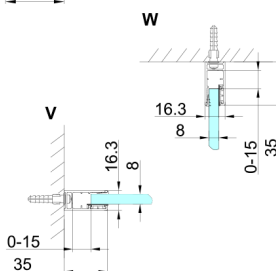

TRINITY BLACK štvorcová sprchová zástena 1000x1000mm, rohový vstup, matné sklo

Objednací kód: GT2210-10M-B

Rozmery

Šírka: 1000 mm

Výška: 2000 mm

Hĺbka: 1000 mm

Vlastnosti

Záruka: 3 roky

Technický list

MODEL	A	B	C	D	E	F
800x800	785-800	785-800	167	585	167	840
800x900	785-800	885-900	267	585	167	840
800x1000	785-800	985-1000	367	585	167	840
800x1100	785-800	1085-1100	467	585	167	840
800x1200	785-800	1185-1200	567	585	167	840
900x900	885-900	885-900	267	585	267	840
900x1000	885-900	985-1000	367	585	267	840
900x1100	885-900	1085-1100	467	585	267	840
900x1200	885-900	1185-1200	567	585	267	840
1000x1000	985-1000	985-1000	367	585	367	840
1000x1100	985-1000	1085-1100	467	585	367	840
1000x1200	985-1000	1185-1200	567	585	367	840
1100x1100	1085-1100	1085-1100	467	585	467	840
1100x1200	1085-1100	1185-1200	567	585	467	840
1200x1200	1185-1200	1185-1200	567	585	567	840