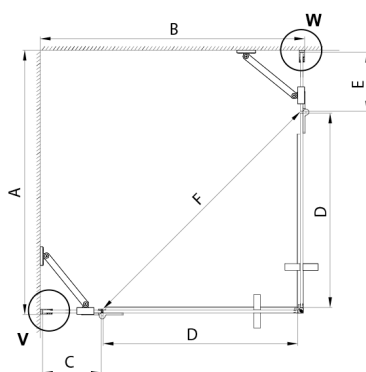

TRINITY CHROME štvorcová sprchová zástena 1000x1000mm, rohový vstup, číre sklo

Objednací kód: GT2210-10C-CH

Rozmery

Šírka: 1000 mm

Výška: 2000 mm

Hĺbka: 1000 mm

Vlastnosti

Záruka: 3 roky

Technický list

MODEL	A	B	C	D	E	F
800x800	785-800	785-800	167	585	167	840
800x900	785-800	885-900	267	585	167	840
800x1000	785-800	985-1000	367	585	167	840
800x1100	785-800	1085-1100	467	585	167	840
800x1200	785-800	1185-1200	567	585	167	840
900x900	885-900	885-900	267	585	267	840
900x1000	885-900	985-1000	367	585	267	840
900x1100	885-900	1085-1100	467	585	267	840
900x1200	885-900	1185-1200	567	585	267	840
1000x1000	985-1000	985-1000	367	585	367	840
1000x1100	985-1000	1085-1100	467	585	367	840
1000x1200	985-1000	1185-1200	567	585	367	840
1100x1100	1085-1100	1085-1100	467	585	467	840
1100x1200	1085-1100	1185-1200	567	585	467	840
1200x1200	1185-1200	1185-1200	567	585	567	840