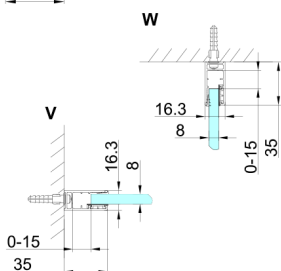

TRINITY CHROME štvorcová sprchová zástena 1000x1000mm, rohový vstup, číre sklo

Objednací kód: GT2210-10C-CH

Rozmery

Šírka: 1000 mm

Výška: 2000 mm

Hĺbka: 1000 mm

Vlastnosti

Záruka: 3 roky

Technický list

MODEL	A	B	C	D	E	F
800x800	785-800	785-800	167	585	167	840
800x900	785-800	885-900	267	585	167	840
800x1000	785-800	985-1000	367	585	167	840
800x1100	785-800	1085-1100	467	585	167	840
800x1200	785-800	1185-1200	567	585	167	840
900x900	885-900	885-900	267	585	267	840
900x1000	885-900	985-1000	367	585	267	840
900x1100	885-900	1085-1100	467	585	267	840
900x1200	885-900	1185-1200	567	585	267	840
1000x1000	985-1000	985-1000	367	585	367	840
1000x1100	985-1000	1085-1100	467	585	367	840
1000x1200	985-1000	1185-1200	567	585	367	840
1100x1100	1085-1100	1085-1100	467	585	467	840
1100x1200	1085-1100	1185-1200	567	585	467	840
1200x1200	1185-1200	1185-1200	567	585	567	840