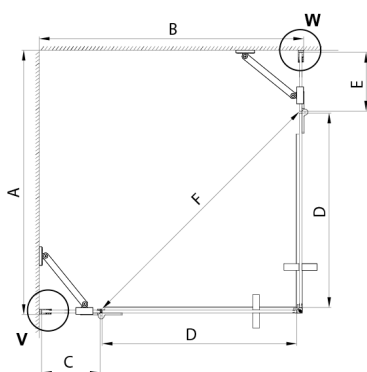

TRINITY GOLD MATT štvorcová sprchová zástena 1000x1000mm, rohový vstup, číre sklo

Objednací kód: GT2210-10C-G

Rozmery

Šírka: 1000 mm

Výška: 2000 mm

Hĺbka: 1000 mm

Vlastnosti

Záruka: 3 roky

Technický list

MODEL	A	B	C	D	E	F
800x800	785-800	785-800	167	585	167	840
800x900	785-800	885-900	267	585	167	840
800x1000	785-800	985-1000	367	585	167	840
800x1100	785-800	1085-1100	467	585	167	840
800x1200	785-800	1185-1200	567	585	167	840
900x900	885-900	885-900	267	585	267	840
900x1000	885-900	985-1000	367	585	267	840
900x1100	885-900	1085-1100	467	585	267	840
900x1200	885-900	1185-1200	567	585	267	840
1000x1000	985-1000	985-1000	367	585	367	840
1000x1100	985-1000	1085-1100	467	585	367	840
1000x1200	985-1000	1185-1200	567	585	367	840
1100x1100	1085-1100	1085-1100	467	585	467	840
1100x1200	1085-1100	1185-1200	567	585	467	840
1200x1200	1185-1200	1185-1200	567	585	567	840