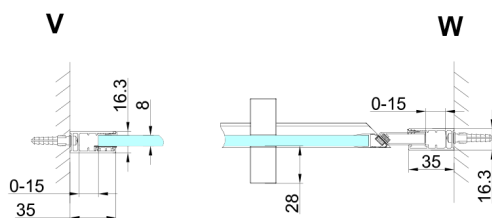

TRINITY CHROME sprchové dvere do niky 900 mm, matné sklo, pravé

Objednací kód: GT1290MR-CH

Rozměry

Šířka: 900 mm
Výška: 2000 mm

Vlastnosti

Záruka: 3 roky

Technický list

MODEL	A	B	C
800	785-815	167	555
900	885-915	267	555
1000	985-1015	367	555
1100	1085-1115	467	555
1200	1185-1215	567	555