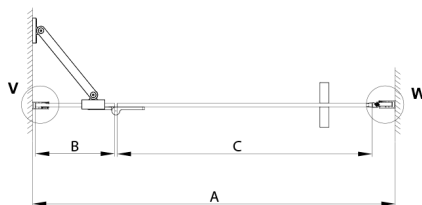

TRINITY CHROME sprchové dvere do niky 900 mm, matné sklo, pravé

Objednací kód: GT1290MR-CH

Rozměry

Šířka: 900 mm
Výška: 2000 mm

Vlastnosti

Záruka: 3 roky

Technický list

MODEL	A	B	C
800	785-815	167	555
900	885-915	267	555
1000	985-1015	367	555
1100	1085-1115	467	555
1200	1185-1215	567	555