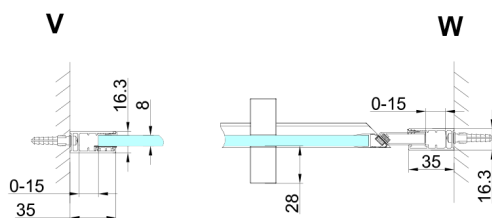

TRINITY BLACK sprchové dveře do niky 900 mm, matné sklo, pravé

Objednací kód: GT1290MR-B

Rozměry

Šířka: 900 mm
Výška: 2000 mm

Vlastnosti

Záruka: 3 roky

Technický list

MODEL	A	B	C
800	785-815	167	555
900	885-915	267	555
1000	985-1015	367	555
1100	1085-1115	467	555
1200	1185-1215	567	555