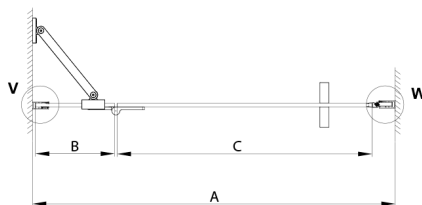

TRINITY BLACK sprchové dveře do niky 900 mm, matné sklo, pravé

Objednací kód: GT1290MR-B

Rozměry

Šířka: 900 mm
Výška: 2000 mm

Vlastnosti

Záruka: 3 roky

Technický list

MODEL	A	B	C
800	785-815	167	555
900	885-915	267	555
1000	985-1015	367	555
1100	1085-1115	467	555
1200	1185-1215	567	555