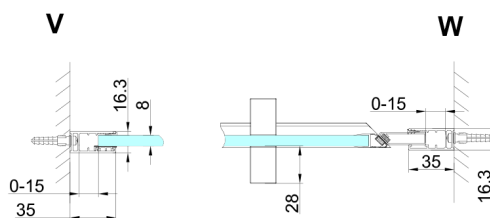

TRINITY CHROME sprchové dvere do niky 900 mm, matné sklo, lavé

Objednací kód: GT1290ML-CH

Rozmery

Šírka: 900 mm
Výška: 2000 mm

Vlastnosti

Záruka: 3 roky

Technický list

| MODEL | A | B | C |
|-------|-----------|-----|-----|
| 800 | 785-815 | 167 | 555 |
| 900 | 885-915 | 267 | 555 |
| 1000 | 985-1015 | 367 | 555 |
| 1100 | 1085-1115 | 467 | 555 |
| 1200 | 1185-1215 | 567 | 555 |