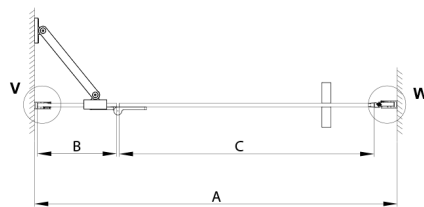

TRINITY CHROME sprchové dvere do niky 900 mm, matné sklo, lavé

Objednací kód: GT1290ML-CH

Rozmery

Šírka: 900 mm
Výška: 2000 mm

Vlastnosti

Záruka: 3 roky

Technický list

| MODEL | A | B | C |
|-------|-----------|-----|-----|
| 800 | 785-815 | 167 | 555 |
| 900 | 885-915 | 267 | 555 |
| 1000 | 985-1015 | 367 | 555 |
| 1100 | 1085-1115 | 467 | 555 |
| 1200 | 1185-1215 | 567 | 555 |