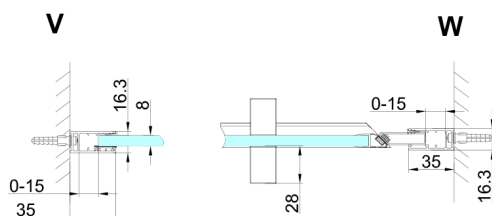

TRINITY GOLD sprchové dveře do niky 900 mm, matné sklo, lavé

Objednací kód: GT1290ML-G

Rozměry

Šířka: 900 mm
Výška: 2000 mm

Vlastnosti

Záruka: 3 roky

Technický list

MODEL	A	B	C
800	785-815	167	555
900	885-915	267	555
1000	985-1015	367	555
1100	1085-1115	467	555
1200	1185-1215	567	555