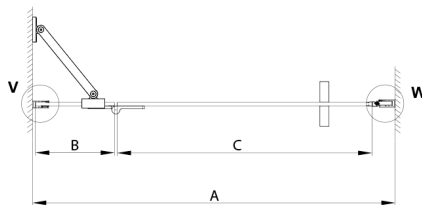

TRINITY GOLD sprchové dveře do niky 900 mm, matné sklo, lavé

Objednací kód: GT1290ML-G

Rozměry

Šířka: 900 mm
Výška: 2000 mm

Vlastnosti

Záruka: 3 roky

Technický list

MODEL	A	B	C
800	785-815	167	555
900	885-915	267	555
1000	985-1015	367	555
1100	1085-1115	467	555
1200	1185-1215	567	555