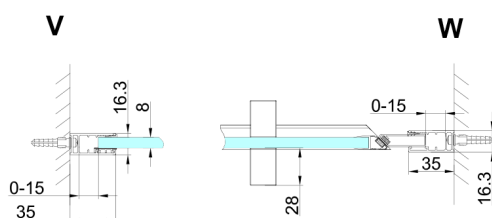

TRINITY BLACK sprchové dveře do niky 900 mm, matné sklo, lavé

Objednací kód: GT1290ML-B

Rozměry

Šířka: 900 mm
Výška: 2000 mm

Vlastnosti

Záruka: 3 roky

Technický list

MODEL	A	B	C
800	785-815	167	555
900	885-915	267	555
1000	985-1015	367	555
1100	1085-1115	467	555
1200	1185-1215	567	555