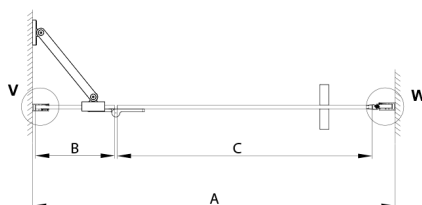

TRINITY BLACK sprchové dveře do niky 900 mm, matné sklo, lavé

Objednací kód: GT1290ML-B

Rozměry

Šířka: 900 mm
Výška: 2000 mm

Vlastnosti

Záruka: 3 roky

Technický list

MODEL	A	B	C
800	785-815	167	555
900	885-915	267	555
1000	985-1015	367	555
1100	1085-1115	467	555
1200	1185-1215	567	555