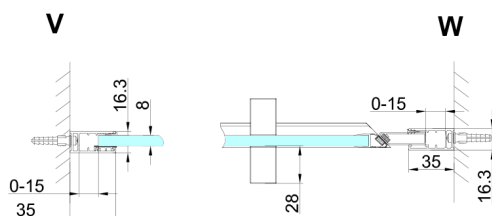

TRINITY CHROME sprchové dveře do niky 900 mm, číre sklo, pravé

Objednací kód: GT1290CR-CH

Rozměry

Šířka: 900 mm
Výška: 2000 mm

Vlastnosti

Záruka: 3 roky

Technický list

MODEL	A	B	C
800	785-815	167	555
900	885-915	267	555
1000	985-1015	367	555
1100	1085-1115	467	555
1200	1185-1215	567	555