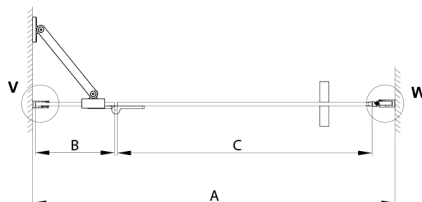

TRINITY CHROME sprchové dveře do niky 900 mm, číre sklo, pravé

Objednací kód: GT1290CR-CH

Rozměry

Šířka: 900 mm
Výška: 2000 mm

Vlastnosti

Záruka: 3 roky

Technický list

MODEL	A	B	C
800	785-815	167	555
900	885-915	267	555
1000	985-1015	367	555
1100	1085-1115	467	555
1200	1185-1215	567	555