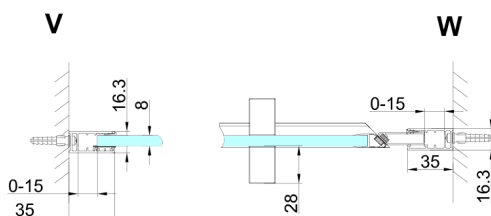

TRINITY GOLD sprchové dveře do niky 900 mm, číre sklo, pravé

Objednací kód: GT1290CR-G

Rozměry

Šířka: 900 mm
Výška: 2000 mm

Vlastnosti

Záruka: 3 roky

Technický list

MODEL	A	B	C
800	785-815	167	555
900	885-915	267	555
1000	985-1015	367	555
1100	1085-1115	467	555
1200	1185-1215	567	555