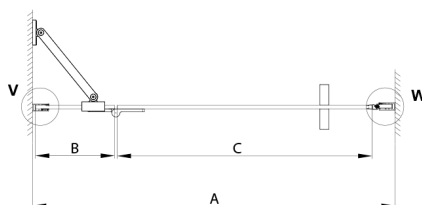

TRINITY GOLD sprchové dveře do niky 900 mm, číre sklo, pravé

Objednací kód: GT1290CR-G

Rozměry

Šířka: 900 mm
Výška: 2000 mm

Vlastnosti

Záruka: 3 roky

Technický list

MODEL	A	B	C
800	785-815	167	555
900	885-915	267	555
1000	985-1015	367	555
1100	1085-1115	467	555
1200	1185-1215	567	555