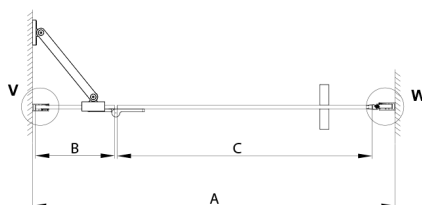

TRINITY BLACK sprchové dveře do niky 900 mm, číre sklo, pravé

Objednací kód: GT1290CR-B

Rozměry

Šířka: 900 mm
Výška: 2000 mm

Vlastnosti

Záruka: 3 roky

Technický list

MODEL	A	B	C
800	785-815	167	555
900	885-915	267	555
1000	985-1015	367	555
1100	1085-1115	467	555
1200	1185-1215	567	555