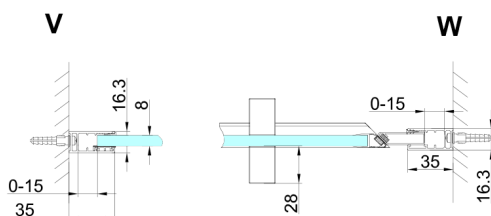

TRINITY BLACK sprchové dveře do niky 900 mm, číre sklo, pravé

Objednací kód: GT1290CR-B

Rozměry

Šířka: 900 mm
Výška: 2000 mm

Vlastnosti

Záruka: 3 roky

Technický list

MODEL	A	B	C
800	785-815	167	555
900	885-915	267	555
1000	985-1015	367	555
1100	1085-1115	467	555
1200	1185-1215	567	555