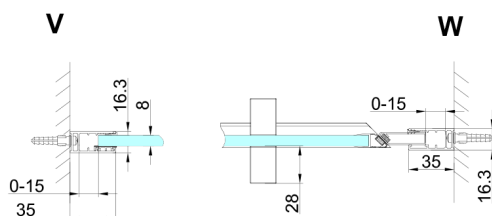

TRINITY CHROME sprchové dveře do niky 900 mm, číre sklo, lavé

Objednací kód: GT1290CL-CH

Rozměry

Šířka: 900 mm
Výška: 2000 mm

Vlastnosti

Záruka: 3 roky

Technický list

MODEL	A	B	C
800	785-815	167	555
900	885-915	267	555
1000	985-1015	367	555
1100	1085-1115	467	555
1200	1185-1215	567	555