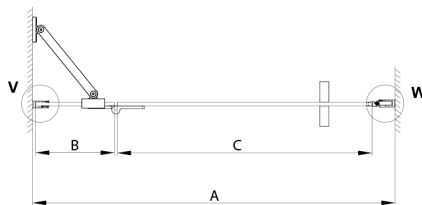

TRINITY CHROME sprchové dveře do niky 900 mm, číre sklo, lavé

Objednací kód: GT1290CL-CH

Rozměry

Šířka: 900 mm
Výška: 2000 mm

Vlastnosti

Záruka: 3 roky

Technický list

MODEL	A	B	C
800	785-815	167	555
900	885-915	267	555
1000	985-1015	367	555
1100	1085-1115	467	555
1200	1185-1215	567	555