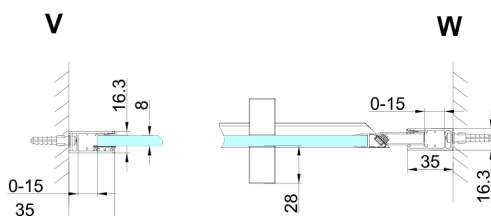

TRINITY GOLD sprchové dveře do niky 900 mm, číre sklo, lavé

Objednací kód: GT1290CL-G

Rozměry

Šířka: 900 mm
Výška: 2000 mm

Vlastnosti

Záruka: 3 roky

Technický list

MODEL	A	B	C
800	785-815	167	555
900	885-915	267	555
1000	985-1015	367	555
1100	1085-1115	467	555
1200	1185-1215	567	555