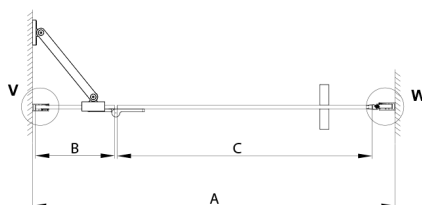

TRINITY GOLD sprchové dveře do niky 900 mm, číre sklo, lavé

Objednací kód: GT1290CL-G

Rozměry

Šířka: 900 mm
Výška: 2000 mm

Vlastnosti

Záruka: 3 roky

Technický list

MODEL	A	B	C
800	785-815	167	555
900	885-915	267	555
1000	985-1015	367	555
1100	1085-1115	467	555
1200	1185-1215	567	555