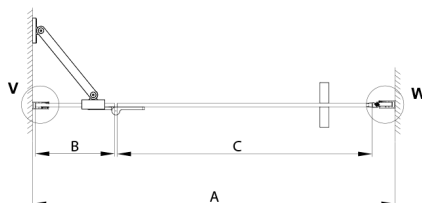

TRINITY BLACK sprchové dveře do niky 900 mm, číre sklo, lavé

Objednací kód: GT1290CL-B

Rozměry

Šířka: 900 mm
Výška: 2000 mm

Vlastnosti

Záruka: 3 roky

Technický list

MODEL	A	B	C
800	785-815	167	555
900	885-915	267	555
1000	985-1015	367	555
1100	1085-1115	467	555
1200	1185-1215	567	555