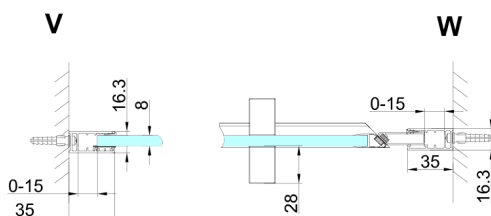

TRINITY BLACK sprchové dveře do niky 900 mm, číre sklo, lavé

Objednací kód: GT1290CL-B

Rozměry

Šířka: 900 mm
Výška: 2000 mm

Vlastnosti

Záruka: 3 roky

Technický list

MODEL	A	B	C
800	785-815	167	555
900	885-915	267	555
1000	985-1015	367	555
1100	1085-1115	467	555
1200	1185-1215	567	555