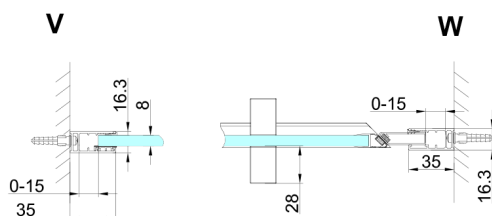

## TRINITY GOLD sprchové dveře do niky 800 mm, matné sklo, pravé

Objednací kód: GT1280MR-G

### Rozměry

Šířka: 800 mm  
Výška: 2000 mm

## Technický list

MODEL	A	B	C
800	785-815	167	555
900	885-915	267	555
1000	985-1015	367	555
1100	1085-1115	467	555
1200	1185-1215	567	555