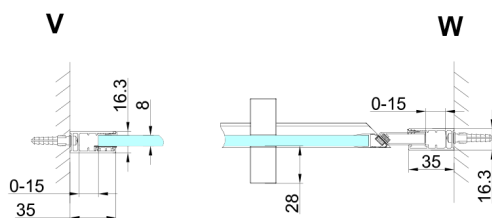

TRINITY BLACK sprchové dveře do niky 800 mm, matné sklo, pravé

Objednací kód: GT1280MR-B

Rozměry

Šířka: 800 mm
Výška: 2000 mm

Vlastnosti

Záruka: 3 roky

Technický list

MODEL	A	B	C
800	785-815	167	555
900	885-915	267	555
1000	985-1015	367	555
1100	1085-1115	467	555
1200	1185-1215	567	555