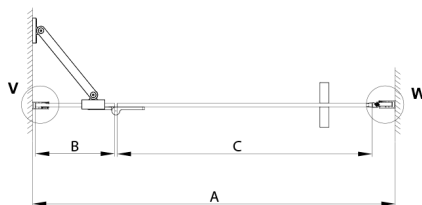

TRINITY BLACK sprchové dveře do niky 800 mm, matné sklo, pravé

Objednací kód: GT1280MR-B

Rozměry

Šířka: 800 mm
Výška: 2000 mm

Vlastnosti

Záruka: 3 roky

Technický list

MODEL	A	B	C
800	785-815	167	555
900	885-915	267	555
1000	985-1015	367	555
1100	1085-1115	467	555
1200	1185-1215	567	555