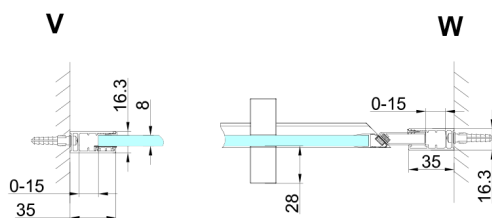

TRINITY CHROME sprchové dvere do niky 800 mm, matné sklo, lavé

Objednací kód: GT1280ML-CH

Rozmery

Šírka: 800 mm
Výška: 2000 mm

Vlastnosti

Záruka: 3 roky

Technický list

MODEL	A	B	C
800	785-815	167	555
900	885-915	267	555
1000	985-1015	367	555
1100	1085-1115	467	555
1200	1185-1215	567	555