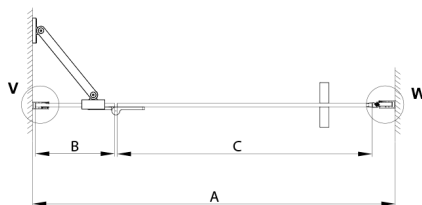

TRINITY CHROME sprchové dvere do niky 800 mm, matné sklo, lavé

Objednací kód: GT1280ML-CH

Rozmery

Šírka: 800 mm
Výška: 2000 mm

Vlastnosti

Záruka: 3 roky

Technický list

MODEL	A	B	C
800	785-815	167	555
900	885-915	267	555
1000	985-1015	367	555
1100	1085-1115	467	555
1200	1185-1215	567	555