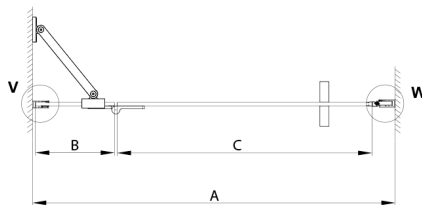

TRINITY GOLD sprchové dvere do niky 800 mm, matné sklo, lavé

Objednací kód: GT1280ML-G

Rozměry

Šířka: 800 mm
Výška: 2000 mm

Vlastnosti

Záruka: 3 roky

Technický list

MODEL	A	B	C
800	785-815	167	555
900	885-915	267	555
1000	985-1015	367	555
1100	1085-1115	467	555
1200	1185-1215	567	555