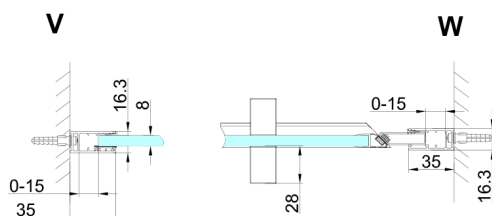

TRINITY GOLD sprchové dvere do niky 800 mm, matné sklo, lavé

Objednací kód: GT1280ML-G

Rozměry

Šířka: 800 mm
Výška: 2000 mm

Vlastnosti

Záruka: 3 roky

Technický list

MODEL	A	B	C
800	785-815	167	555
900	885-915	267	555
1000	985-1015	367	555
1100	1085-1115	467	555
1200	1185-1215	567	555