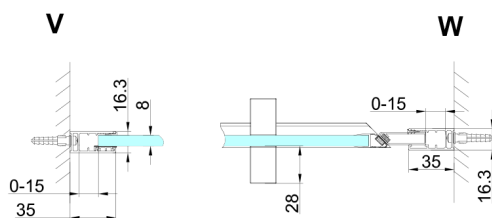

TRINITY BLACK sprchové dveře do niky 800 mm, matné sklo, lavé

Objednací kód: GT1280ML-B

Rozměry

Šířka: 800 mm
Výška: 2000 mm

Vlastnosti

Záruka: 3 roky

Technický list

MODEL	A	B	C
800	785-815	167	555
900	885-915	267	555
1000	985-1015	367	555
1100	1085-1115	467	555
1200	1185-1215	567	555