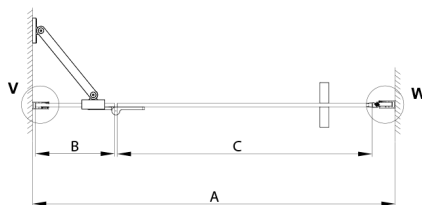

TRINITY BLACK sprchové dveře do niky 800 mm, matné sklo, lavé

Objednací kód: GT1280ML-B

Rozměry

Šířka: 800 mm
Výška: 2000 mm

Vlastnosti

Záruka: 3 roky

Technický list

MODEL	A	B	C
800	785-815	167	555
900	885-915	267	555
1000	985-1015	367	555
1100	1085-1115	467	555
1200	1185-1215	567	555