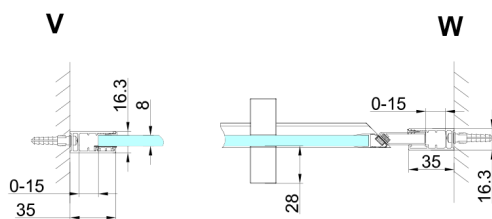

TRINITY CHROME sprchové dveře do niky 800 mm, číre sklo, pravé

Objednací kód: GT1280CR-CH

Rozměry

Šířka: 800 mm
Výška: 2000 mm

Vlastnosti

Záruka: 3 roky

Technický list

MODEL	A	B	C
800	785-815	167	555
900	885-915	267	555
1000	985-1015	367	555
1100	1085-1115	467	555
1200	1185-1215	567	555