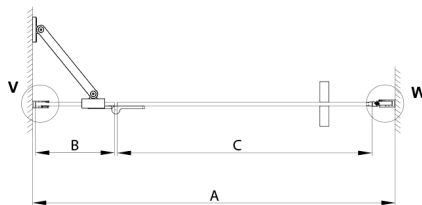

TRINITY CHROME sprchové dveře do niky 800 mm, číre sklo, pravé

Objednací kód: GT1280CR-CH

Rozměry

Šířka: 800 mm
Výška: 2000 mm

Vlastnosti

Záruka: 3 roky

Technický list

MODEL	A	B	C
800	785-815	167	555
900	885-915	267	555
1000	985-1015	367	555
1100	1085-1115	467	555
1200	1185-1215	567	555