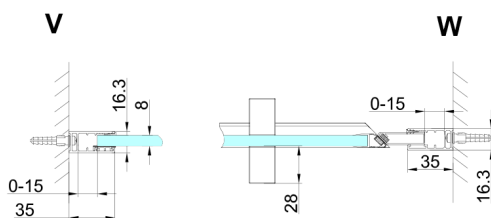

## TRINITY BLACK sprchové dveře do niky 800 mm, číre sklo, pravé

Objednací kód: GT1280CR-B

### Rozměry

Šířka: 800 mm  
Výška: 2000 mm

## Technický list

MODEL	A	B	C
800	785-815	167	555
900	885-915	267	555
1000	985-1015	367	555
1100	1085-1115	467	555
1200	1185-1215	567	555