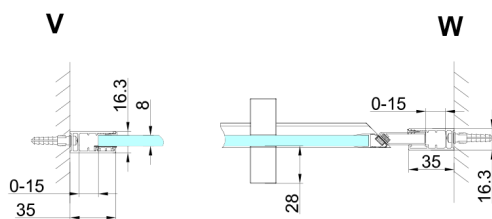

TRINITY CHROME sprchové dveře do niky 800 mm, číre sklo, lavé

Objednací kód: GT1280CL-CH

Rozměry

Šířka: 800 mm
Výška: 2000 mm

Vlastnosti

Záruka: 3 roky

Technický list

MODEL	A	B	C
800	785-815	167	555
900	885-915	267	555
1000	985-1015	367	555
1100	1085-1115	467	555
1200	1185-1215	567	555