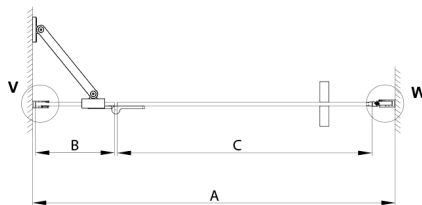

TRINITY CHROME sprchové dveře do niky 800 mm, číre sklo, lavé

Objednací kód: GT1280CL-CH

Rozměry

Šířka: 800 mm
Výška: 2000 mm

Vlastnosti

Záruka: 3 roky

Technický list

MODEL	A	B	C
800	785-815	167	555
900	885-915	267	555
1000	985-1015	367	555
1100	1085-1115	467	555
1200	1185-1215	567	555